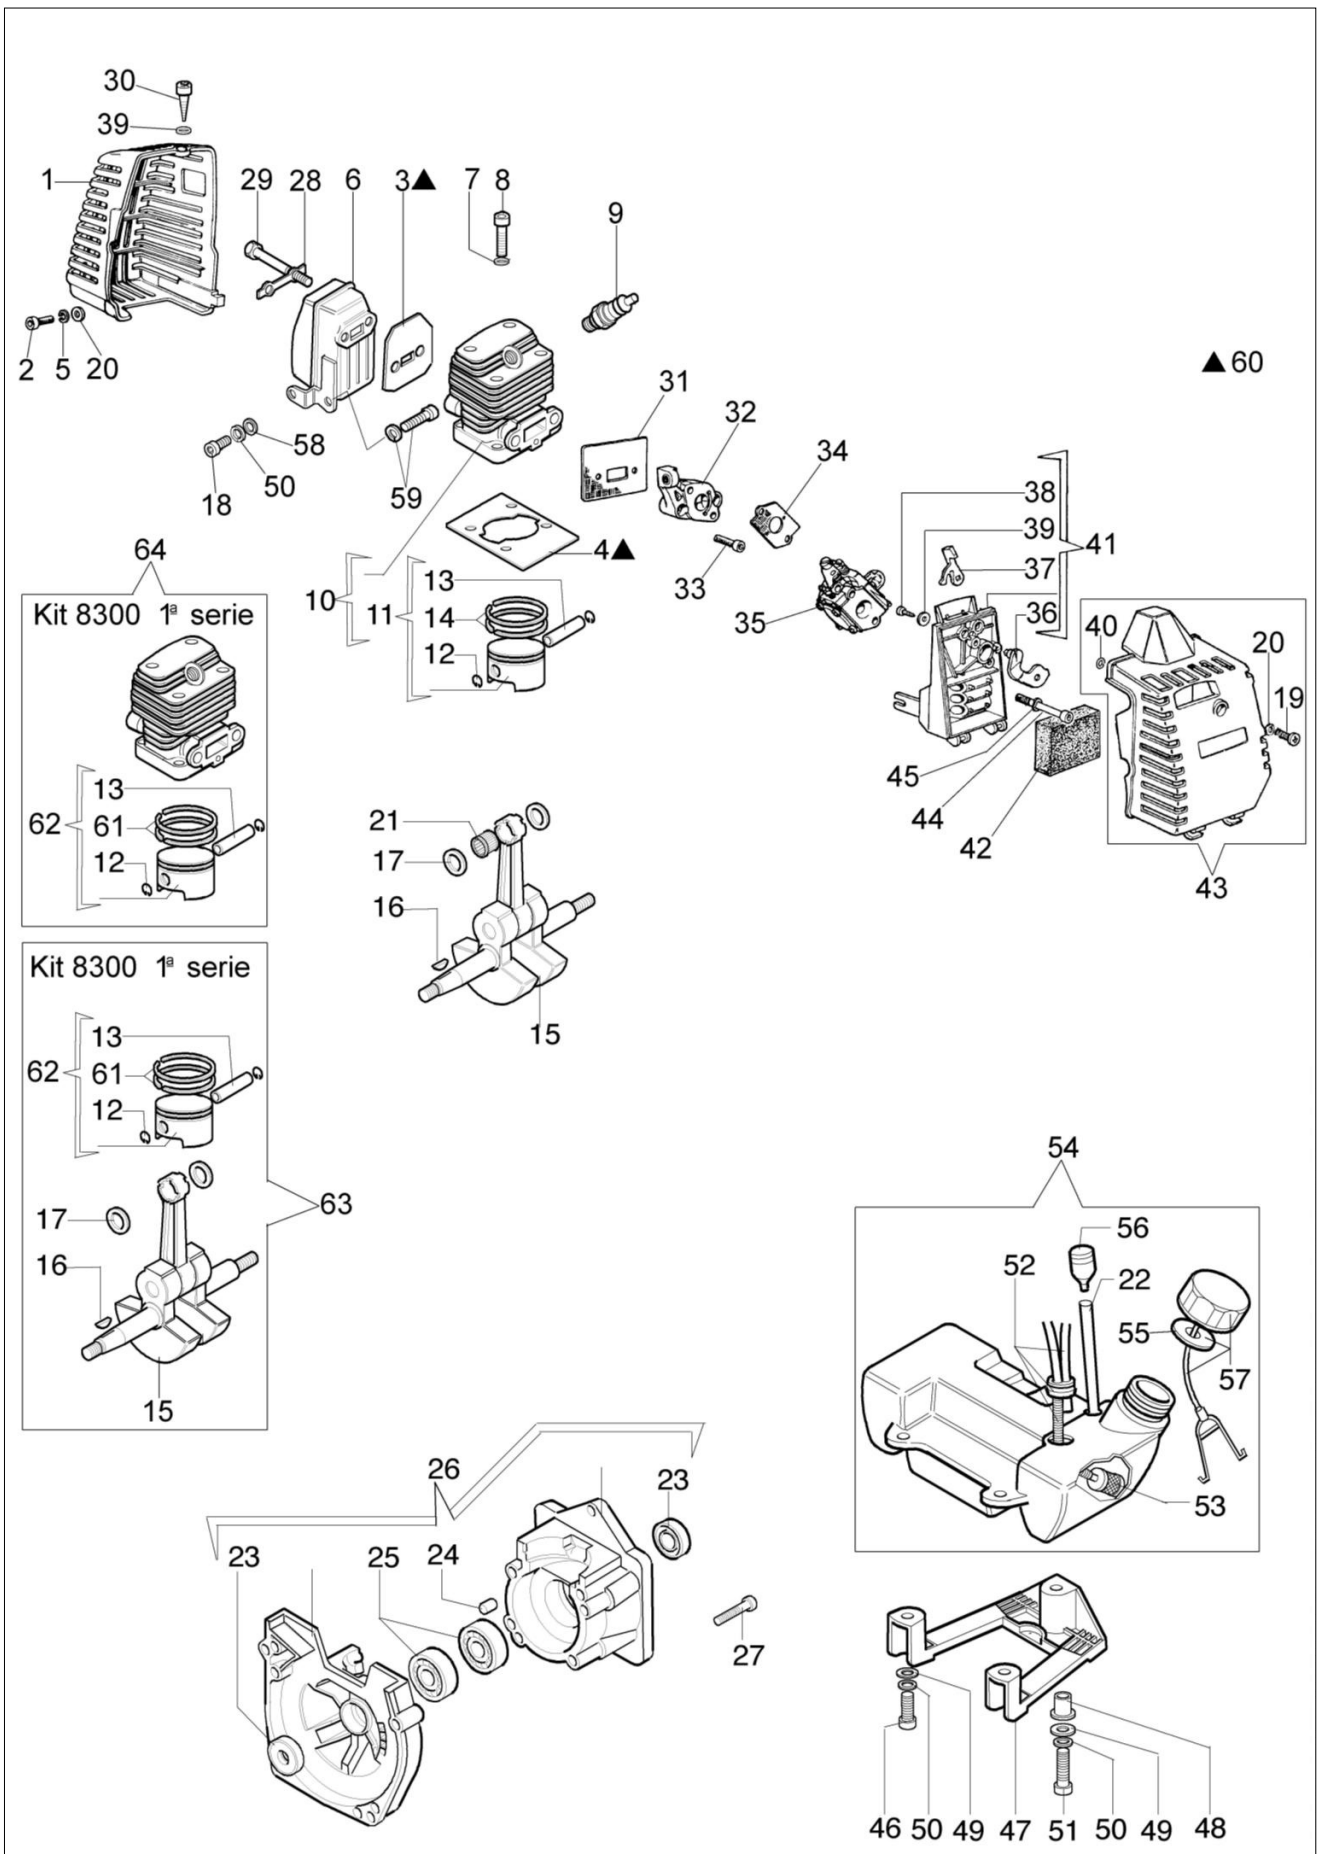

## Ilustracja Silnik

Znak	Ilosc	Kod artykul	Opis	Waznosc od	Waznosc do	Notakt	Biuletyny
1	1	4196017	Pokrywa tłumika				
2	4	3801010R	Sruba				
3	1	4196024A	Uszczelka				
4	1	072700073A	Uszczelka				
5	1	3819006R	Podkladka				
6	1	4197033AR	Tłumik				
7	4	3833073R	Podkladka				
8	4	099900311B	Śruba				
9	1	3055101	Swieca zaplonowa				
10	1	61050011A	Cylinder kpl.				
11	1	61282026A	Tłok kpl. Ø36				
12	2	093000167R	Pierścień				
13	1	072700045R	Pierścień tłokowy				
14	1	61050046R	Pierścień tłokowy				
15	1	074000268R	Wał korbowy				
16	1	3028013R	Wpust				
17	2	074000267AR	Dystans				
18	1	3801008R	Śruba				
19	1	3908036	Śruba				
20	1	3916006R	Podkladka				
21	1	072700046R	Łożysko				
22	1	50080134R	Waz				
23	2	094000099R	Pierścień uszczelniający				
24	2	3023008R	Sworzeń				
25	2	094000006R	Lozysko				
26	1	074000204	Skrzynia korbowa				
27	4	3801040R	Śruba				
28	1	4095211R	Płytką				
29	2	3806046AR	Śruba				
30	1	3960017AR	Sruba				
31	1	072700076CR	Uszczelka				
32	1	4196100A	Izolator termiczny				
33	2	3801051R	Sruba				
34	1	072700077CR	Uszczelka				
35	1	2318690R	Gaźnik WT-460B				
36	1	4196007	Przepustnica				
37	1	4196006	Dźwignia ssania				
38	1	320000004	Śruba				
39	1	4120070	Podkladka				
40	1	008200282R	O-ring				
41	1	4196155					
42	1						
43	1						
44	2						
45	1						
46	2						

## Ilustracja Napęd

Znak	Ilość	Kod artykuł	Opis	Ważność od	Ważność do	Notakt	Biuletyny
47	1	3025022R	Pierscien				
48	1	3050018R	Pierscien uszczelniający				
49	1	61040066R	Dystans				
50	1	61040145R	Piasta				
51	1	61250237A	Zestaw przekładnia katowa Ø26 + wkładka				BT3-082-03/09
52	1	61040132A	Zestaw naprawczy przekładni kątovej				
53	1	3901008R	Śruba				
54	1	3960071AR	Śruba				
55	1	3801016R	Sruba				
56	1	61040082AR	Linka gazu				
57	1	074000183AR	Zacisk				
58	2	3819006R	Podkładka				
59	2	3801013R	Sruba				
60	1	072700264CR	Zacisk				