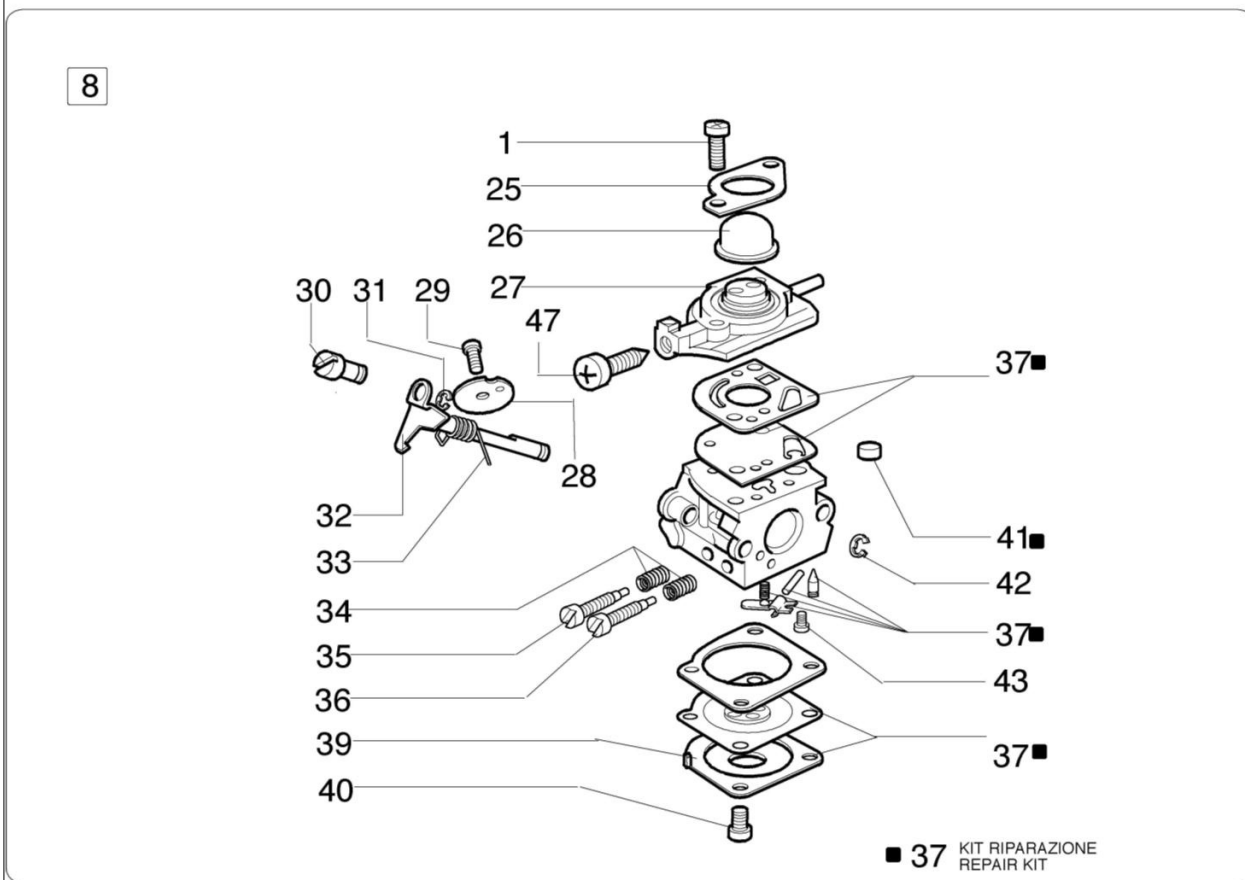

## Ilustracja Napęd

Znak	Ilość	Kod artykuł	Opis	Ważność od	Ważność do	Notakt	Biuletyny
47	1	3025022R	Pierscien				
48	1	3050018R	Pierscien uszczelniający				
49	1	61040066R	Dystans				
50	1	61040145R	Piasta				
51	1	61250237A	Zestaw przekładnia katowa Ø26 + wkładka				BT3-082-03/09
52	1	61040132A	Zestaw naprawczy przekładni kątovej				
53	1	3901008R	Śruba				
54	1	3960071AR	Śruba				
55	1	3801016R	Sruba				
56	1	61040082AR	Linka gazu				
57	1	074000183AR	Zacisk				
58	2	3819006R	Podkładka				
59	2	3801013R	Sruba				
60	1	072700264CR	Zacisk				

## Ilustracja Gaźnik WT-442C, C1Q-E7A

Znak	Ilość	Kod artykuł	Opis	Ważność od	Ważność do	Notakt	Biuletyny
1	2	2318542	Śruba				
2	1	074000147	Pokrywa				
3	1	2318671	Zestaw naprawczy				
4	1	074000238	Pokrywa				
6	1	2318572	Pompa paliwa				
7	1	095000164	Pierścień				
8	1	074000392A	Gaźnik WT-460				
9	1	2318592	Zawór				
10	1	2318191	Pokrywa				
11	4	035000162	Śruba				
12	1	093500115	Sprężyna				
13	1	074000143	Śruba H				
14	1	093500269	Śruba L				
15	1	035000165	Sprężyna				
16	1	072700214	Sprężyna				
17	1	072700209	Wałek				
18	1	2318211	Sworzeń				
19	1	003300209	Śruba				
20	1	072700211	Przepustnica				
21	1	094600148	Sprężyna				
22	1	074000240	Śruba regulacyjna				
25	1	2318526	Pokrywa				
26	1	2318875	Pompa				
27	1	2318874	Pokrywa				
28	1	2318872					
29	1						
30	1						
31	1						
32	1						
33	1						
34	2						
35	1						
36	1						
37	1						
39	1						
40	4						
41	1						
42	1						
43	1						
45	1						
46	1						
47	1						