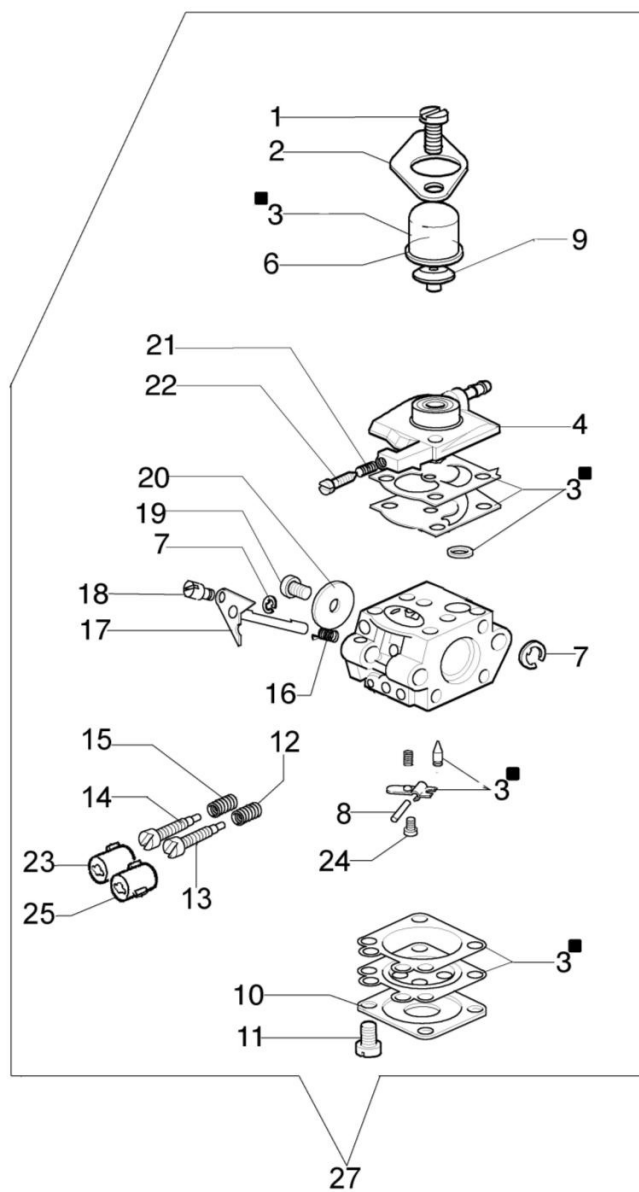

Ilustracja Gaźnik WT-460B

Znak	Ilość	Kod artykuł	Opis	Ważność od	Ważność do	Notakt	Biuletyny
1	1	074000239	Śruba				
2	1	074000147	Pokrywa				
3	1	2318671	Zestaw naprawczy				
4	1	074000238	Pokrywa				
6	1	2318572	Pompa paliwa				
7	1	095000164	Pierścień				
8	1	003300201	Walek napędowy				
9	1	2318592	Zawór				
10	1	2318191	Pokrywa				
11	2	035000162	Śruba				
12	1	093500115	Sprężyna				
13	1	2318699	Śruba H				
14	1	2318767	Śruba L				
15	1	035000165	Sprężyna				
16	4	072700347	Sprężyna				
17	1	072700209	Walek				
18	1	2318211	Sworzeń				
19	1	003300209	Śruba				
20	1	072700211	Przepustnica				
21	1	094600148	Sprężyna				
22	1	074000240	Śruba regulacyjna				
23	1	2318694	Pokrywa				
24	1	003300202	Śruba				
25	1	2318695	Pokrywa				
27	1	2318690R	Gaźnik WT-460B