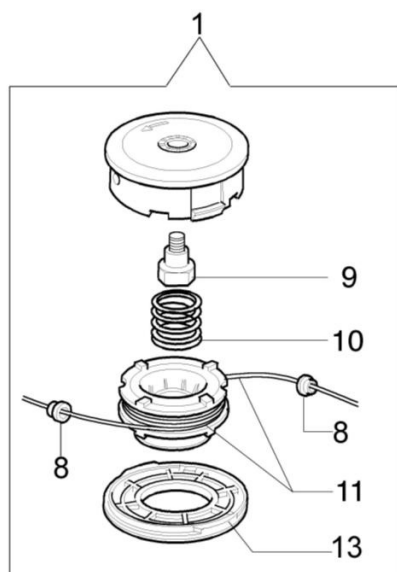

Ilustracja Akcesoria

Znak	Ilosc	Kod artykul	Opis	Waznosc od	Waznosc do	Notakt	Biuletyny
1	1	61459101	Głowica Tap&Go				
2	1	3960040R	Sruba				
3	1	4174278R	Płytką				
4	4	3802004DR	Sruba				
5	1	4179113AR	Oslona dodatkowa				
6	1	4174275R	Ostrze				
7	1	61280333	Oslona tarczy				
8	2	4199005AR	Tulejka				
9	1	4199008B	Wkładka (male)				
10	1	4199004	Sprężyna				
11	1	4199052	Szpula żyłki				
12	1	4199026A	Pokrywa				
13	1	4199046	Pokrywa				
14	1	61052031R	Zestaw narzędzi				
15	1	4095673BR	Tracza 3 noże				
16	1	4196150	Zestaw etykiet				
17	1	4160463AR	Pas nosny