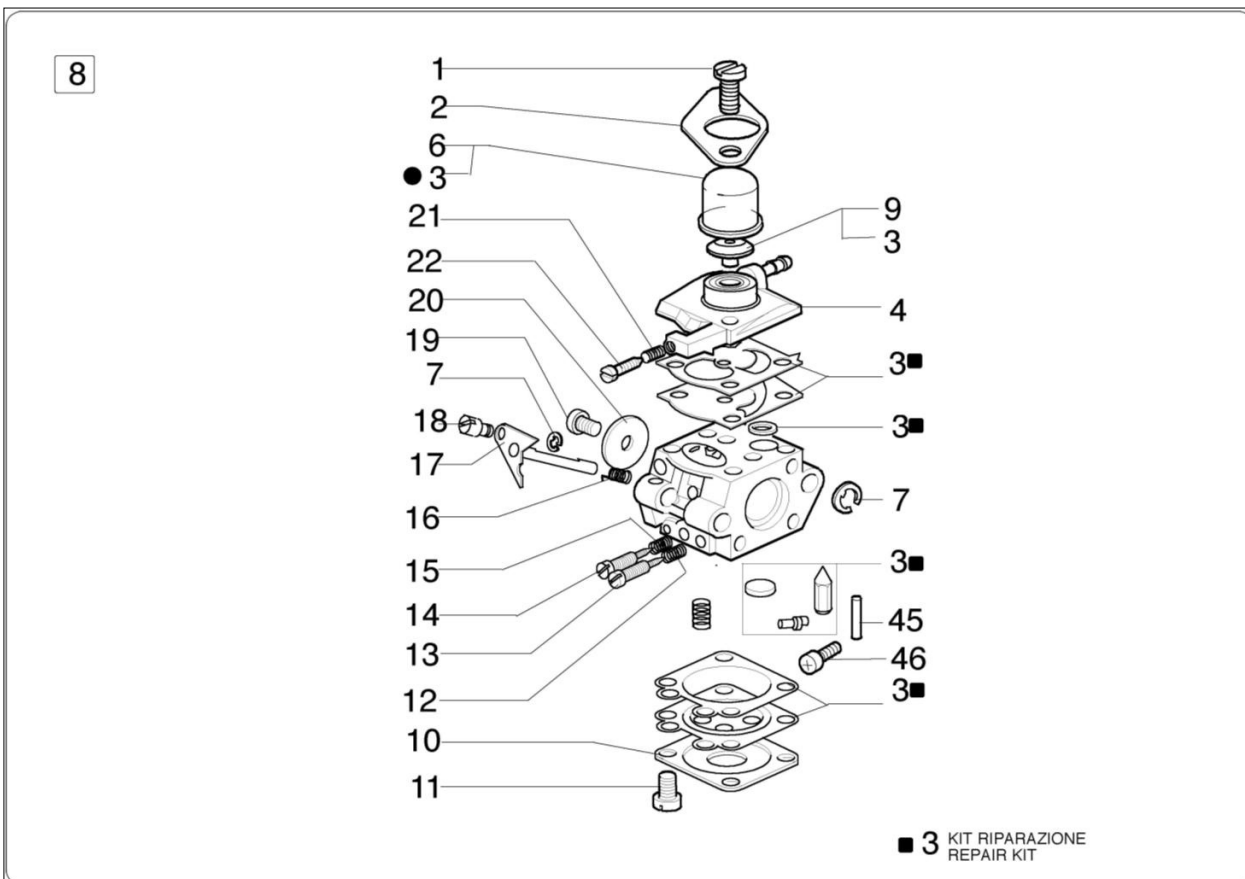

## Ilustracja Napęd

Znak	Ilość	Kod artykuł	Opis	Ważność od	Ważność do	Notakt	Biuletyny
47	1	3025022R	Pierscien				
48	1	3050018R	Pierscien uszczelniający				
49	1	61040066R	Dystans				
50	1	61040145R	Piasta				
51	1	61250237A	Zestaw przekładnia katowa Ø26 + wkładka				BT3-082-03/09
52	1	61040132A	Zestaw naprawczy przekładni kątovej				
53	1	3901008R	Śruba				
54	1	3960071AR	Śruba				
55	1	3801016R	Sruba				
56	1	61040082AR	Linka gazu				
57	1	074000183AR	Zacisk				
58	2	3819006R	Podkładka				
59	2	3801013R	Sruba				
60	1	072700264CR	Zacisk				

## Ilustracja Gaźnik WT-442C, C1Q-E7A

Znak	Ilość	Kod artykuł	Opis	Ważność od	Ważność do	Notakt	Biuletyny
1	2	2318542	Śruba				
2	1	074000147	Pokrywa				
3	1	2318671	Zestaw naprawczy				
4	1	074000238	Pokrywa				
6	1	2318572	Pompa paliwa				
7	1	095000164	Pierścień				
8	1	074000392A	Gaźnik WT-460				
9	1	2318592	Zawór				
10	1	2318191	Pokrywa				
11	4	035000162	Śruba				
12	1	093500115	Sprężyna				
13	1	074000143	Śruba H				
14	1	093500269	Śruba L				
15	1	035000165	Sprężyna				
16	1	072700214	Sprężyna				
17	1	072700209	Wałek				
18	1	2318211	Sworzeń				
19	1	003300209	Śruba				
20	1	072700211	Przepustnica				
21	1	094600148	Sprężyna				
22	1	074000240	Śruba regulacyjna				
25	1	2318526	Pokrywa				
26	1	2318875	Pompa				
27	1	2318874	Pokrywa				
28	1	2318872					
29	1						
30	1						
31	1						
32	1						
33	1						
34	2						
35	1						
36	1						
37	1						
39	1						
40	4						
41	1						
42	1						
43	1						
45	1						
46	1						
47	1						