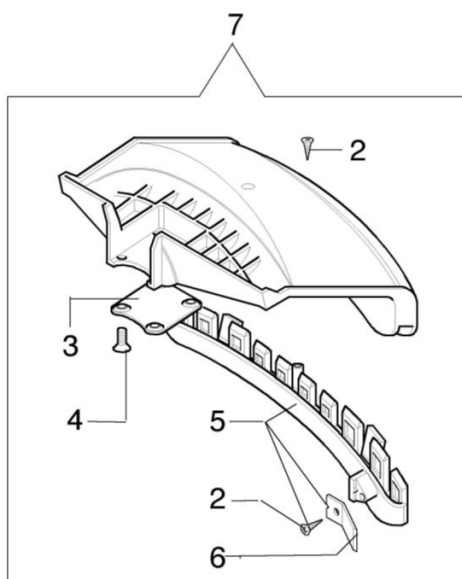

Ilustracja Akcesoria

Znak	Ilosc	Kod artykul	Opis	Waznosc od	Waznosc do	Notakt	Biuletyny
1	1	61459101	Głowica Tap&Go				
2	1	3960040R	Sruba				
3	1	4174278R	Płytką				
4	4	3802004DR	Sruba				
5	1	4179113AR	Oslona dodatkowa				
6	1	4174275R	Ostrze				
7	1	61280333	Oslona tarczy				
8	2	4199005AR	Tulejka				
9	1	4199008B	Wkładka (male)				
10	1	4199004	Sprężyna				
11	1	4199052	Szpula żyłki				
12	1	4199026A	Pokrywa				
13	1	4199046	Pokrywa				
14	1	61052031R	Zestaw narzędzi				
15	1	4095673BR	Tracza 3 noże				
16	1	4196150	Zestaw etykiet				
17	1	4160463AR	Pas nosny