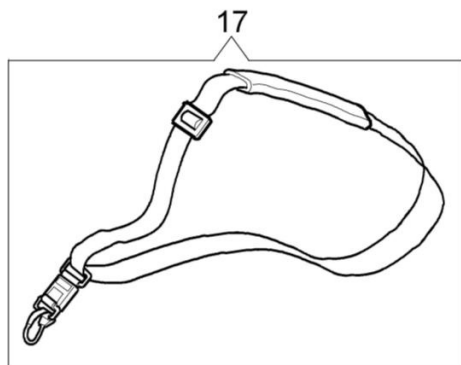

Ilustracja Akcesoria

Znak	Ilosc	Kod artykul	Opis	Waznosc od	Waznosc do	Notakt	Biuletyny
1	1	61459101	Głowica Tap&Go				
2	1	3960040R	Sruba				
3	1	4174278R	Płytką				
4	4	3802004DR	Sruba				
5	1	4179113AR	Oslona dodatkowa				
6	1	4174275R	Ostrze				
7	1	61280333	Oslona tarczy				
8	2	4199005AR	Tulejka				
9	1	4199008B	Wkładka (male)				
10	1	4199004	Sprężyna				
11	1	4199052	Szpula żyłki				
12	1	4199026A	Pokrywa				
13	1	4199046	Pokrywa				
14	1	61052031R	Zestaw narzędzi				
15	1	4095673BR	Tracza 3 noże				
16	1	4196150	Zestaw etykiet				
17	1	4160463AR	Pas nosny