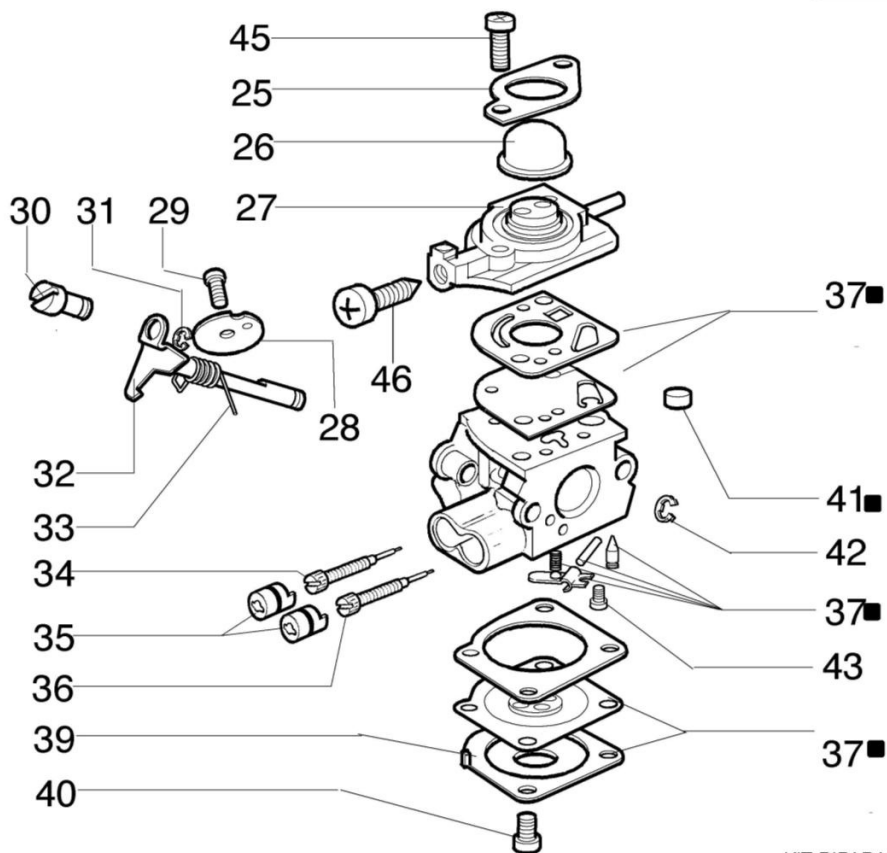

44

ZAMA C1Q-E10

■ 37 KIT RIPARAZIONE
REPAIR KIT

Ilustracja Gaźnik C1Q-E10

Znak	Ilość	Kod artykuł	Opis	Ważność od	Ważność do	Notakt	Biuletyny
25	1	2318526	Pokrywa				
26	1	2318875	Pompa				
27	1	2318685	Pokrywa				
28	1	2318872	Przepustnica				
29	1	2318388	Śruba				
30	1	2318412	Sprężyna zawiesia				
31	1	2318520R	Gaźnik C1Q-E3				
32	1	2318689	Wałek				
33	1	2318528	Sprężyna				
34	1	2318697	Śruba L				
35	2	2318687	Pokrywa				
36	1	2318696	Śruba H				
37	1	2318886	Zestaw naprawczy				
39	1	2318880	Pokrywa				
40	4	2318522	Śruba				
41	1	2318392	Filtr				
42	1	2318535	Pierścień				
43	1	2318520R	Gaźnik C1Q-E3				
44	1	2318690R	Gaźnik WT-460B				
45	2	2318521	Śruba				
46	1	2318876	Śruba