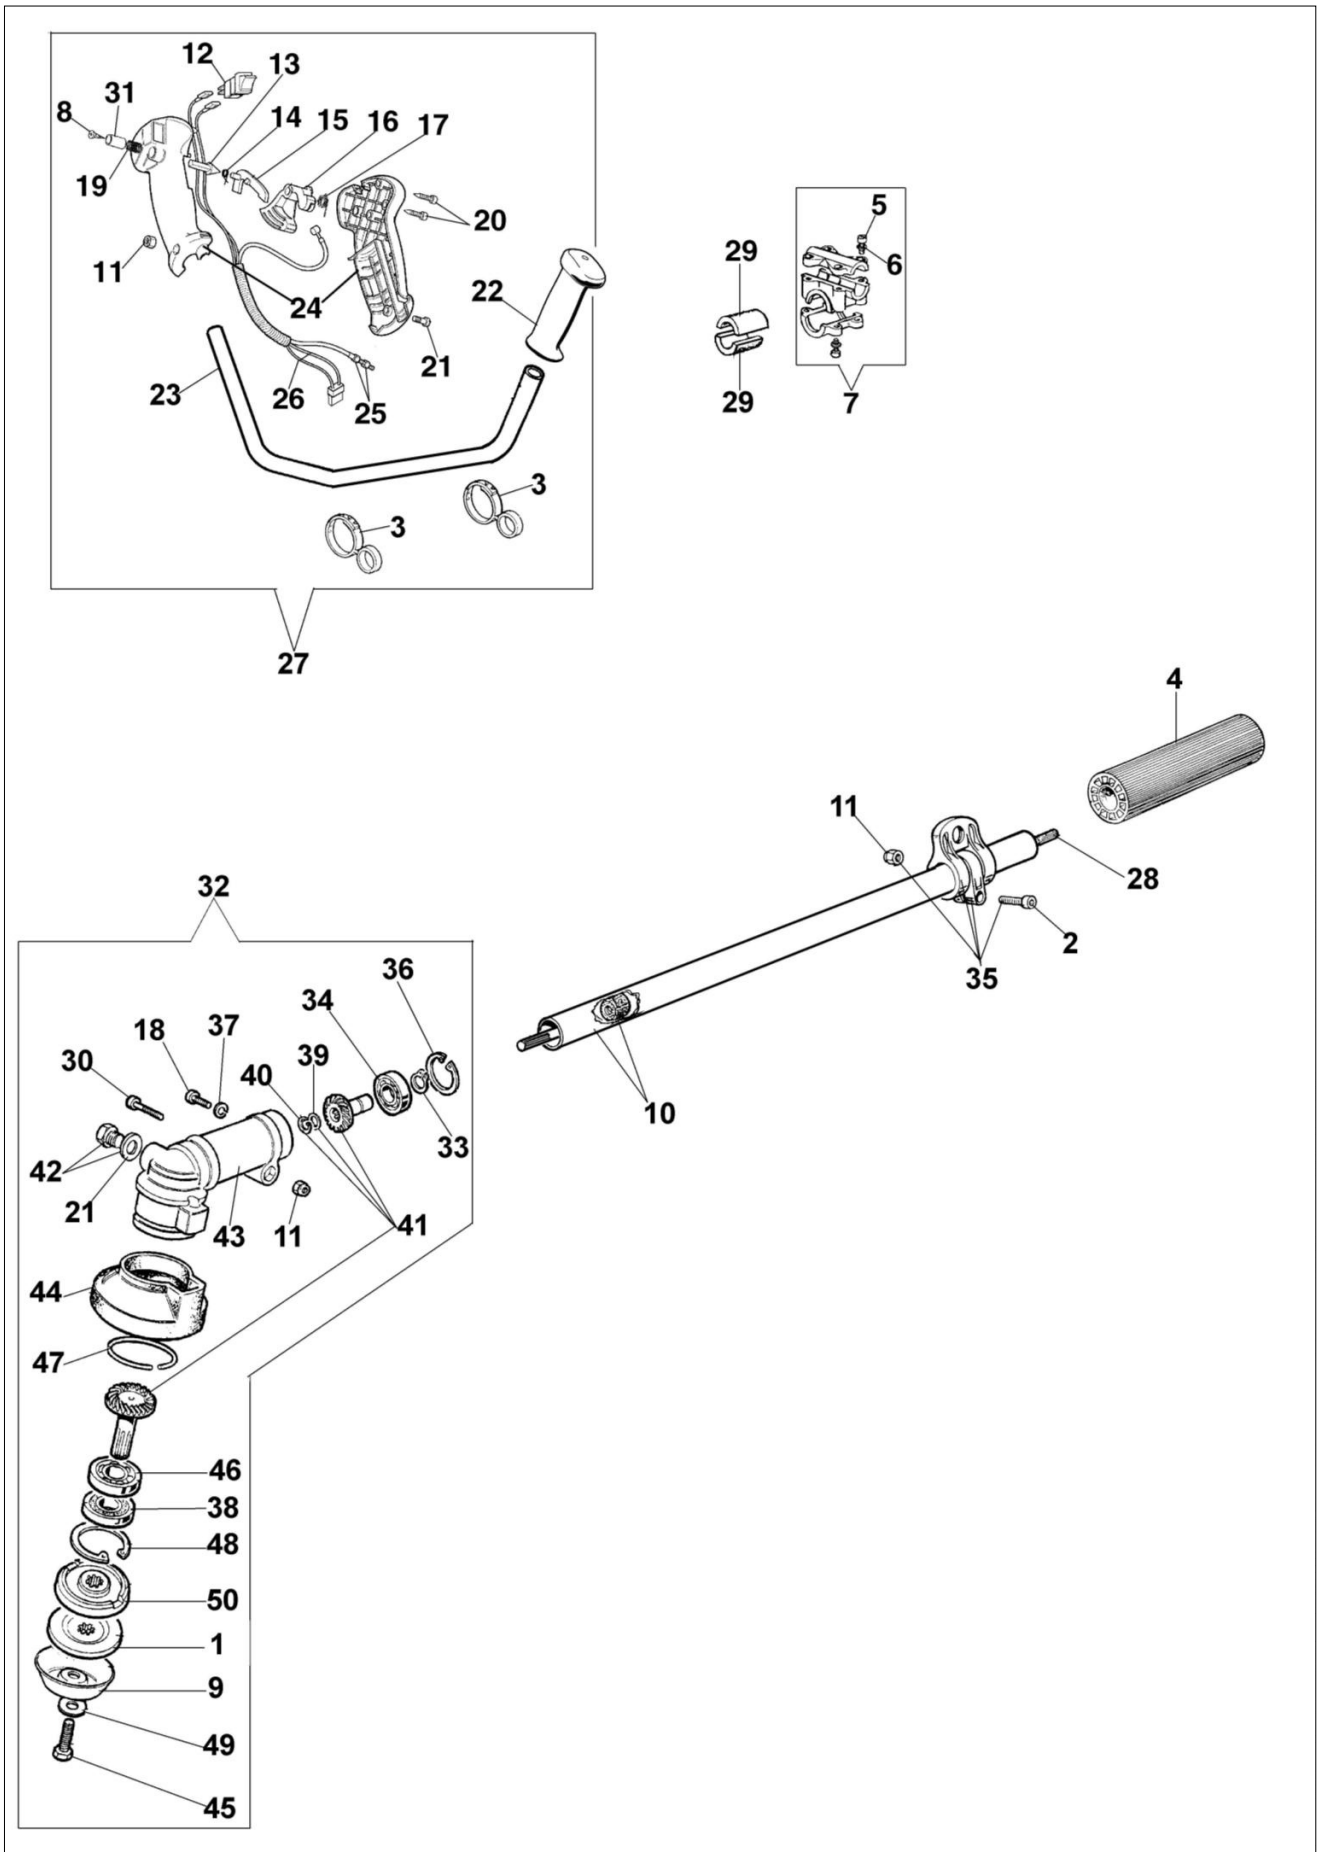

Ilustracja Napęd

Znak	Ilosc	Kod artykul	Opis	Waznosc od	Waznosc do	Notakt	Biuletyny
1	1	416005R	Kołnierz				
2	2	3801015R	Sruba				
3	2	61170132R	Przelotka				
4	1	4160262R	Pokrętko				
5	8	3801013R	Sruba				
6	8	3819006R	Podkładka				
7	1	074000183AR	Zacisk				
8	1	3960021	Śruba				
9	1	4100456R	Oslona				
10	1	4160011R	Oslona Ø26				
11	3	3914003R	Nakretka				
12	1	2317021R	Wyłącznik				
13	1	4138358R	Przycisk				
14	1	4138360R	Sprężyna				
15	1	4174246AR	Dźwignia				
16	1	4174245CR	Dźwignia gazu				
17	1	4138361R	Sprężyna				
18	1	3801008R	Śruba				
19	1	4100098BR	Sprezyna				
20	2	3960029	Śruba				
21	1	4179141R	Podkładka				
22	1	4095032A	Pokrętko				
23	1	4174187ER	Uchwyt				
24	1	61040131R	Uchwyt				
25	1	4161439AR	Linka gazu				
26	1	4161440AR	Przewód				
27	1	4161477AR	Uchwyt				
28	1	62030042R	Walek napędowy				
29	2	072700082R	Amortyzator				
30	1	3801015R	Sruba				
31	1	4138359R	Przycisk				
32	1	4160012AR	Przekładnia kątowna Ø26				
33	1	3024010R	Pierscien sprzysty				
34	1	3035005R	Łożysko				
35	1	4161619AR	Taśma				
36	1	3025018R	Pierscien				
37	2	3819006R	Podkładka				
38	1	3035012R	Łożysko				
39	1	4138311A	Pierscien				
40	1	3025009	Pierscien				
41	1	4160139	Zestaw naprawczy przekładni kątownej				
42	1	4138428	Korek				
43	1	4160338R	Skrzynia przekładniowa				
44	1	4162177AR	Oslona				
45	1	3806069R	Śruba