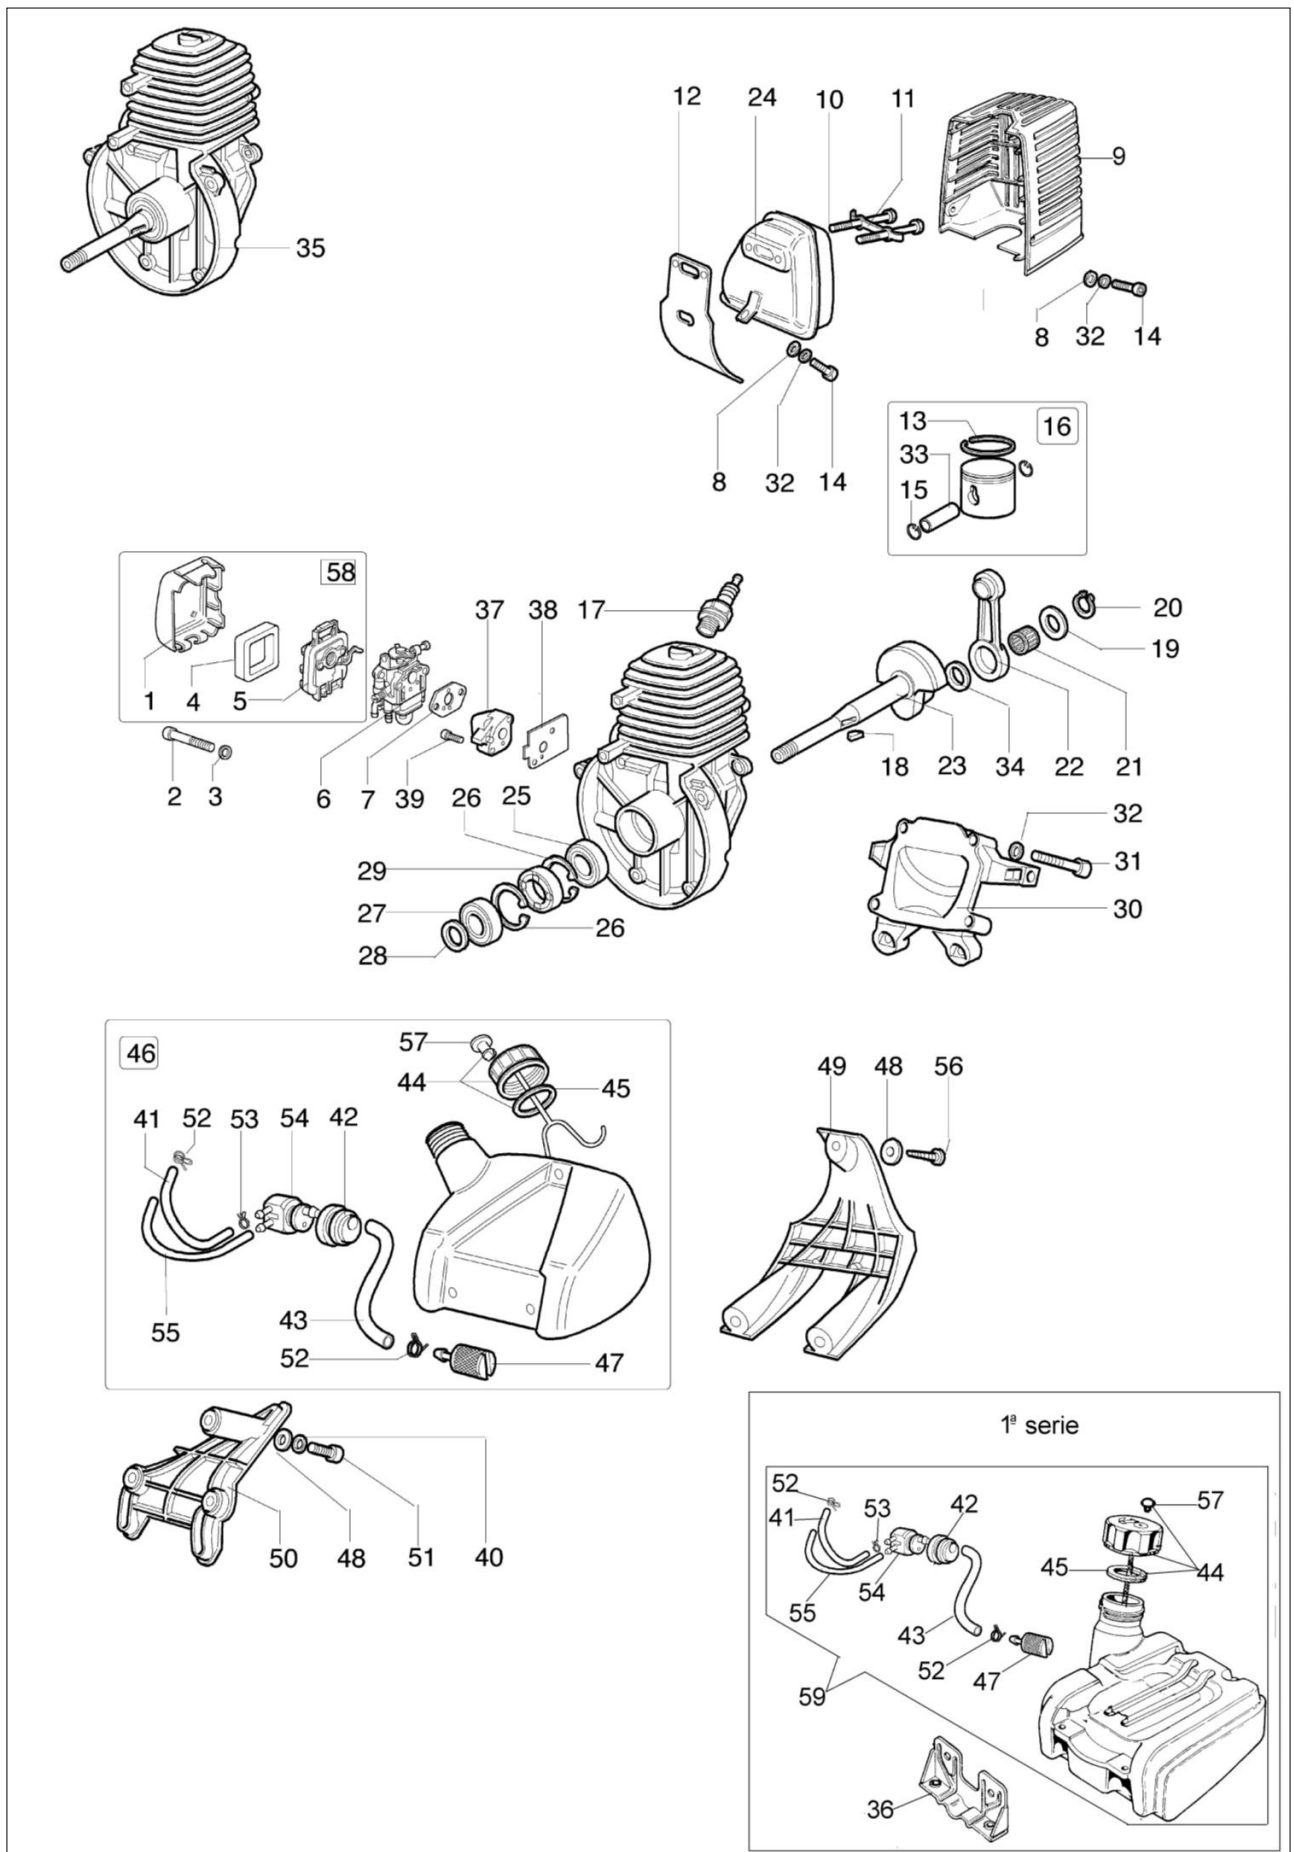

Ilustracja Silnik

Znak	Ilosc	Kod artykul	Opis	Waznosc od	Waznosc do	Notakt	Biuletyny
1	1	2318561	Filtr powietrza				
2	2	3801012R	Sruba				
3	2	3833073R	Podkladka				
4	1	61160014AR	Filtr powietrza				
5	1	-	Niedostepny dla tego urzadzenia				
6	1	61010030B	Gaźnik				
7	1	4161438	Uszczelka				
8	2	3916005R	Podkladka				
9	1	4162323	Pokrywa tłumika				
10	2	3806028	Śruba				
11	1	4095211R	Płytką				
12	1	61010011	Uszczelka				
13	1	072700048R	Pierścień tłokowy Ø34				
14	2	3801010R	Sruba				
15	2	4160025R	Pierścień				
16	1	4161030CR	Tłok kpl. Ø34				
17	1	3055101	Swieca zaplonowa				
18	1	4098232R	Wpust				
19	1	3064005AR	Podkladka				
20	1	3024010R	Pierscien sprzysty				
21	1	3037026R	Łożysko oporowe				
22	1	4161599R	Korbowód				
23	1	61030174R	Wał korbowy				
24	1	61010012R	Tłumik				
25	1	3035023R	Lozysko				
26	2	3025019	Pierscien				
27	1	3035023R	Lozysko				
28	1	4160124R	Podkladka				
29	1	3050030R	Pierścień uszczelniający				
30	1	61010001R	Pokrywa				
31	4	3801015R	Sruba				
32	4	3819006R	Podkladka				
33	1	61030182R	Sworzeń				
34	1	4098683R	Podkladka				
35	1	4161570R	Szortblok				
36	1	4162300	Płytką				
37	1	4162256BR	Izolator termiczny				
38	1	61030112BR	Uszczelka				
39	2	3801051R	Sruba				
40	3	3819006R	Podkladka				
41	1	4162297R	Wąż				
42	1	4162268R	Tulejka				
43	1	3073019AR	Wąż				
44	1	4151258R	Korek kpl.				
45	1	4100308AR	Uszczelka