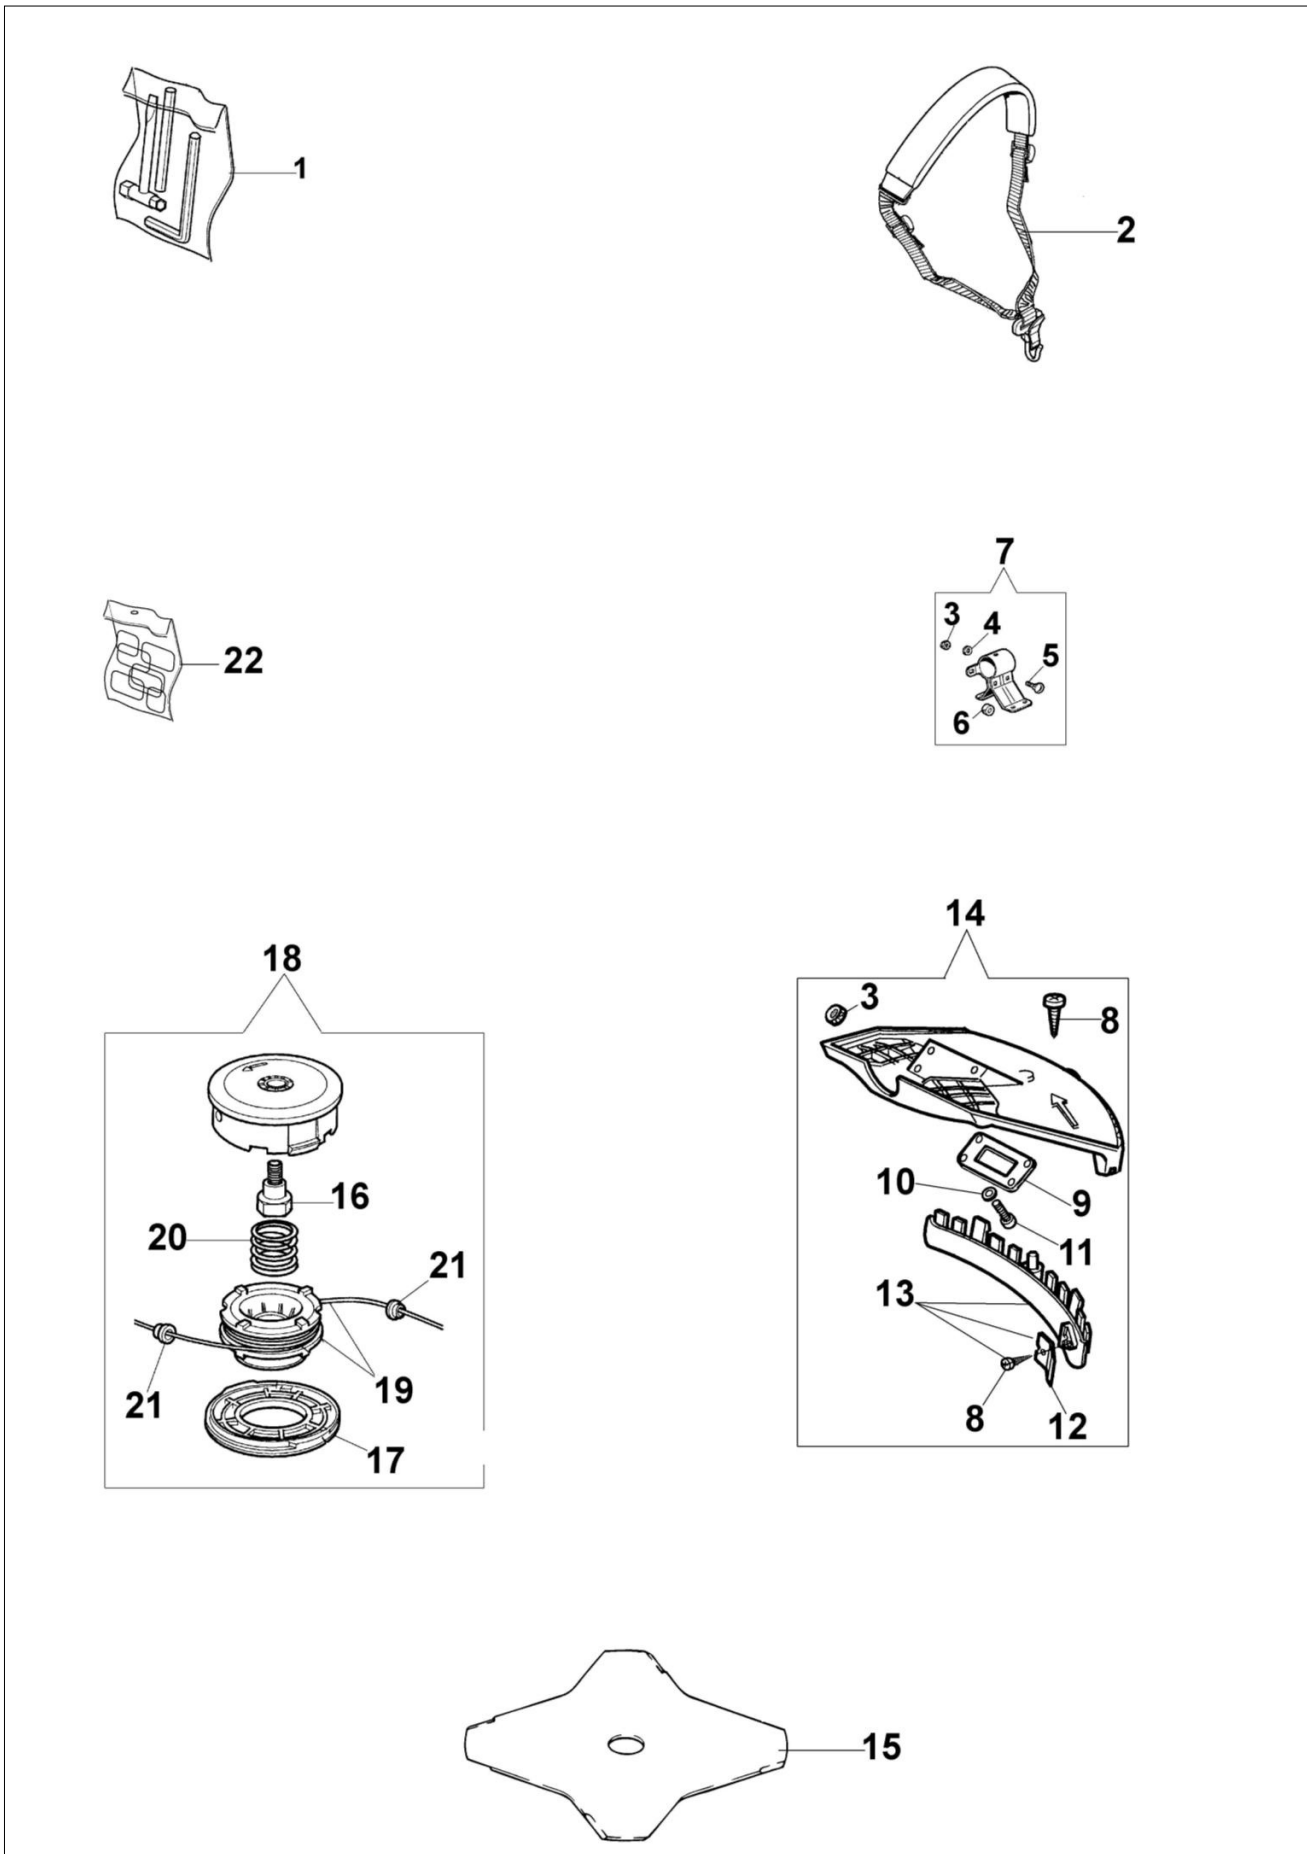

8260 Kosa spalinowa

Dokumenty

Gaźnik WYK-26A

Akcesoria

Napęd

Rozrusznik i sprzęgło

Silnik

Ilustracja Gaźnik WYK-26A

Znak	Ilość	Kod artykuł	Opis	Ważność od	Ważność do	Notakt	Biuletyny
1	1	61010030B	Gaźnik				
2	2	2318578	Korek				
3	1	2318580	Śruba				
4	1	2318581	Mocowanie				
6	1	2318674	Zestaw naprawczy				
7	1	2318588	Podkładka				
8	1	035000165	Sprężyna				
9	1	2318586	Śruba H				
10	1	003300204	Filtr paliwa				
11	1	2318589	Pierścień uszczelniający				
12	1	2318577	Nakrętka regulacyjna				
13	1	2318583	Śruba				
14	1	2318189	Pierścień				
15	1	2318579	Zawór				
16	1	2318567	Korpus pompy				
17	1	2318568	Sprężyna				
18	1	003300200	Kompensator				
19	1	2318569	Śruba				
20	1	003300201	Walek napędowy				
21	1	2318570	Korpus pompy				
22	1	2318592	Zawór				
23	4	2318585	Śruba				
24	1	2318572	Pompa paliwa				
25	1	2318571	Pokrywa				

Ilustracja Akcesoria

Znak	Ilość	Kod artykuł	Opis	Ważność od	Ważność do	Notakt	Biuletyny
1	1	61012010	Zestaw narzędzi				
2	1	4160463AR	Pas nosny				
3	3	3914003R	Nakretka				
4	2	3916005R	Podkładka				
5	2	3910005	Śruba				
6	2	4160209	Dystans				
7	1	4160236R	Taśma				
8	2	3960040R	Sruba				
9	1	61240161R	Płytką				
10	4	3819006R	Podkładka				
11	4	3801011R	Sruba				
12	1	4174275R	Ostrze				
13	1	4179113AR	Ośłona dodatkowa				
14	1	61030198	Ośłona tarczy				
15	1	4095568AR	Tracza 4 zęby				
16	1	4199008B	Wkładka (male)				
17	1	4199026A	Pokrywa				
18	18	61459101	Głowica Tap&Go				
19	1	4199052	Szpula żyłki				
20	1	4199004	Sprężyna				
21	2	4199005AR	Tulejka				
22	1	4161590	Zestaw etykiet				