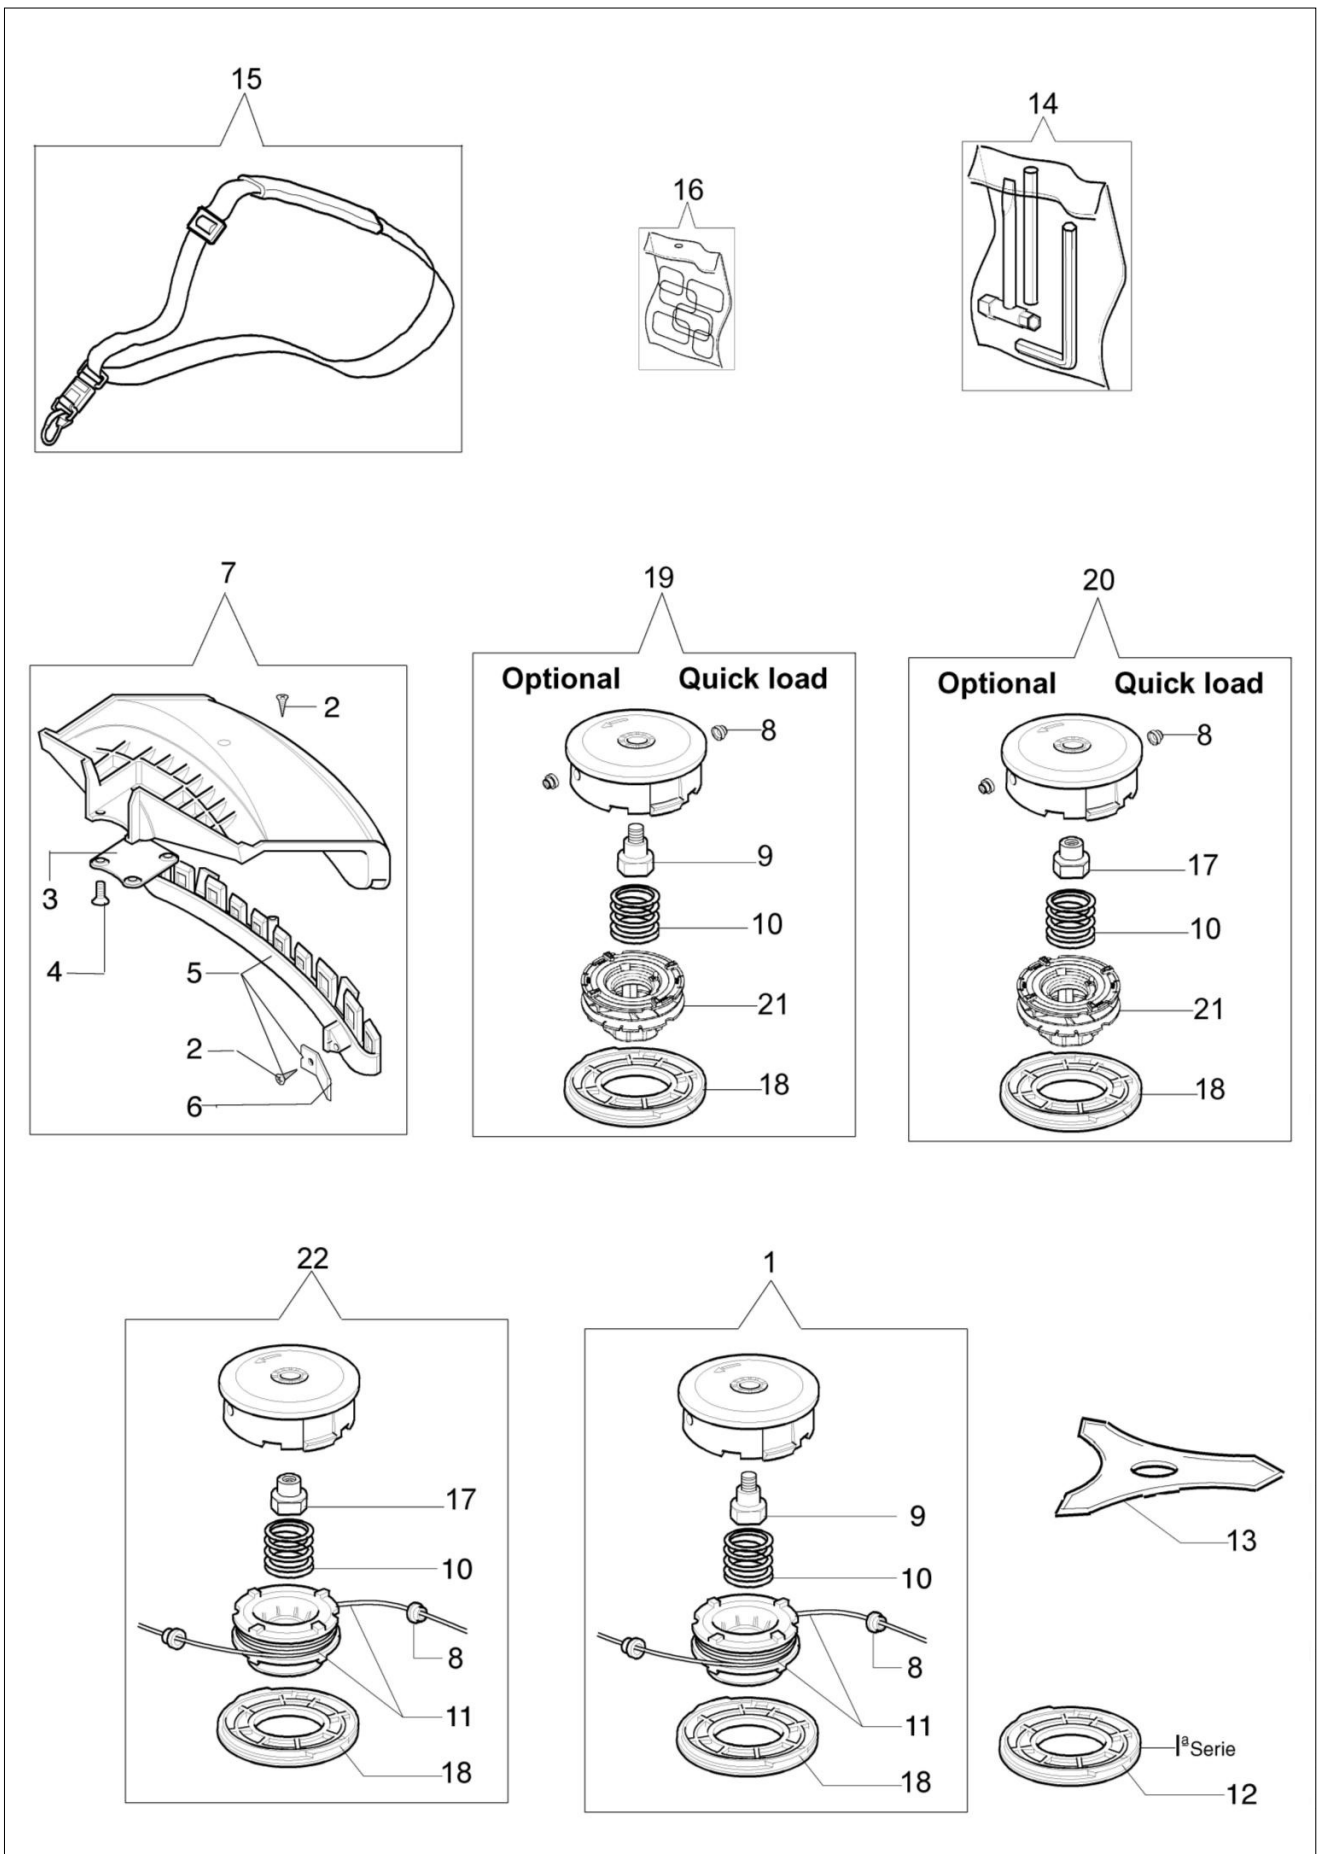

Ilustracja Akcesoria

Znak	Ilość	Kod artykuł	Opis	Ważność od	Ważność do	Notakt	Biuletyny
1	1	61459101	Głowica Tap&Go				BT3-073-08/07
2	1	3960040R	Sruba				
3	1	4174278R	Płytką				
4	4	3802004DR	Sruba				
5	1	4179113AR	Oslona dodatkowa				
6	1	4174275R	Ostrze				
7	1	61280333	Oslona tarczy				
8	2	4199005AR	Tulejka				
9	1	4199008B	Wkładka (male)				
10	1	4199004	Sprężyna				
11	1	4199052	Szpula żyłki				
12	1	4199026A	Pokrywa				BT3-073-08/07
13	1	4095673BR	Tracza 3 noże				
14	1	61052031R	Zestaw narzędzi				
15	1	4160463AR	Pas nosny				
16	1	61072027	Zestaw etykiet				
17	1	61110076	Wkładka (female)				
18	1	4199046	Pokrywa				BT2-024-01/08
19	1	63129007	Głowica żyłkowa Load & Go				
20	1	63129007	Głowica żyłkowa Load & Go				
21	1	4199049	Szpula żyłki				
22	1	61459101	Głowica Tap&Go