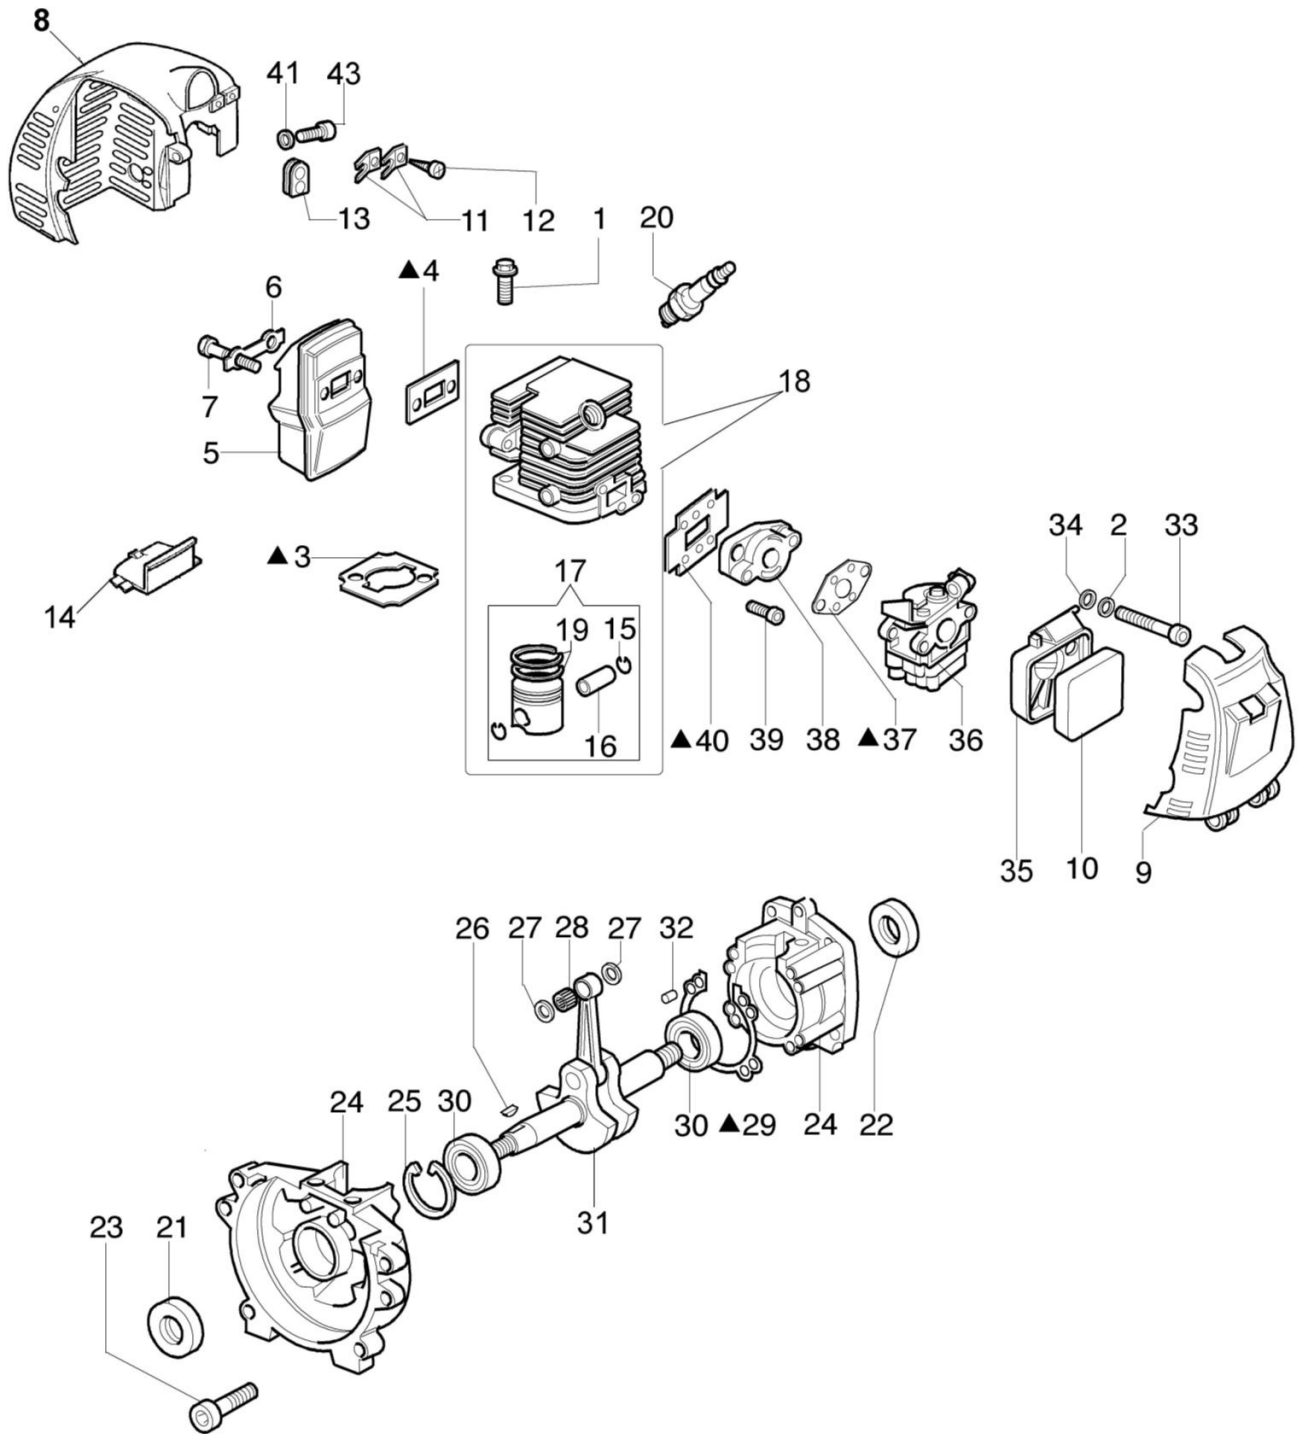

42 Kit guarnizioni
Gasket set
▲ Jeu joints
Juego juntas
Dichtungenkit

44 Kit etichette
Labels set
Jeu etiquette
Juego etiquetas
Etikettenkit

Ilustracja Silnik

Znak	Ilosc	Kod artykul	Opis	Waznosc od	Waznosc do	Notakt	Biuletyny
1	2	61070060	Śruba				
2	2	3833073R	Podkladka				
3	1	61070059	Uszczelka				
4	1	61070033	Uszczelka				
5	1	58040140AR	Tłumik				
6	1	61070055R	Płytko				
7	2	3806014	Śruba				
8	1	61070026BR	Pokrywa				
9	1	61070002	Pokrywa				
10	1	61070005R	Filtr powietrza				
11	2	4191069BR	Płytko				
12	2	3960030R	Śruba				
13	1	072700036A	Przelotka				
14	1	61070027A	Blokada				
15	2	61070067	Pierścień				
16	1	61070066	Pierścień tłokowy				
17	1	61070107	Tłok kpl.				
18	1	61070072A	Cylinder kpl. Ø34				
19	1	61070065R	Pierścień tłokowy				
20	1	3055101	Swieca zaplonowa				
21	1	61070075	Pierścień uszczelniający				
22	1	61070074	Pierścień uszczelniający				
23	4	61070063	Śruba				
24	1	61070061R	Skrzynia korbowa				
25	1	3025019	Pierscien				
26	1	61070070	Wpust				
27	2	61070068	Dystans				
28	1	61070076	Łożysko				
29	1	61070062	Uszczelka				
30	2	3034009R	Łożysko				
31	1	61070069	Wał korbowy				
32	3	61070073	Sworzeń				
33	1	61052009BR	Śruba				
34	2	61040020	Tulejka				
35	1	61070003ER	Podstawa filtra				
36	1	2318900R	Gaźnik WYJ-227A				
36	1	2318900R	Gaźnik WYJ-227A				
37	1	4161438	Uszczelka				
38	1	61070004R					
39	2	3801051R					
40	1	61070007					
41	2	3916004R					
42	1	61130060					
43	2	3801002R					
44	1	61072027