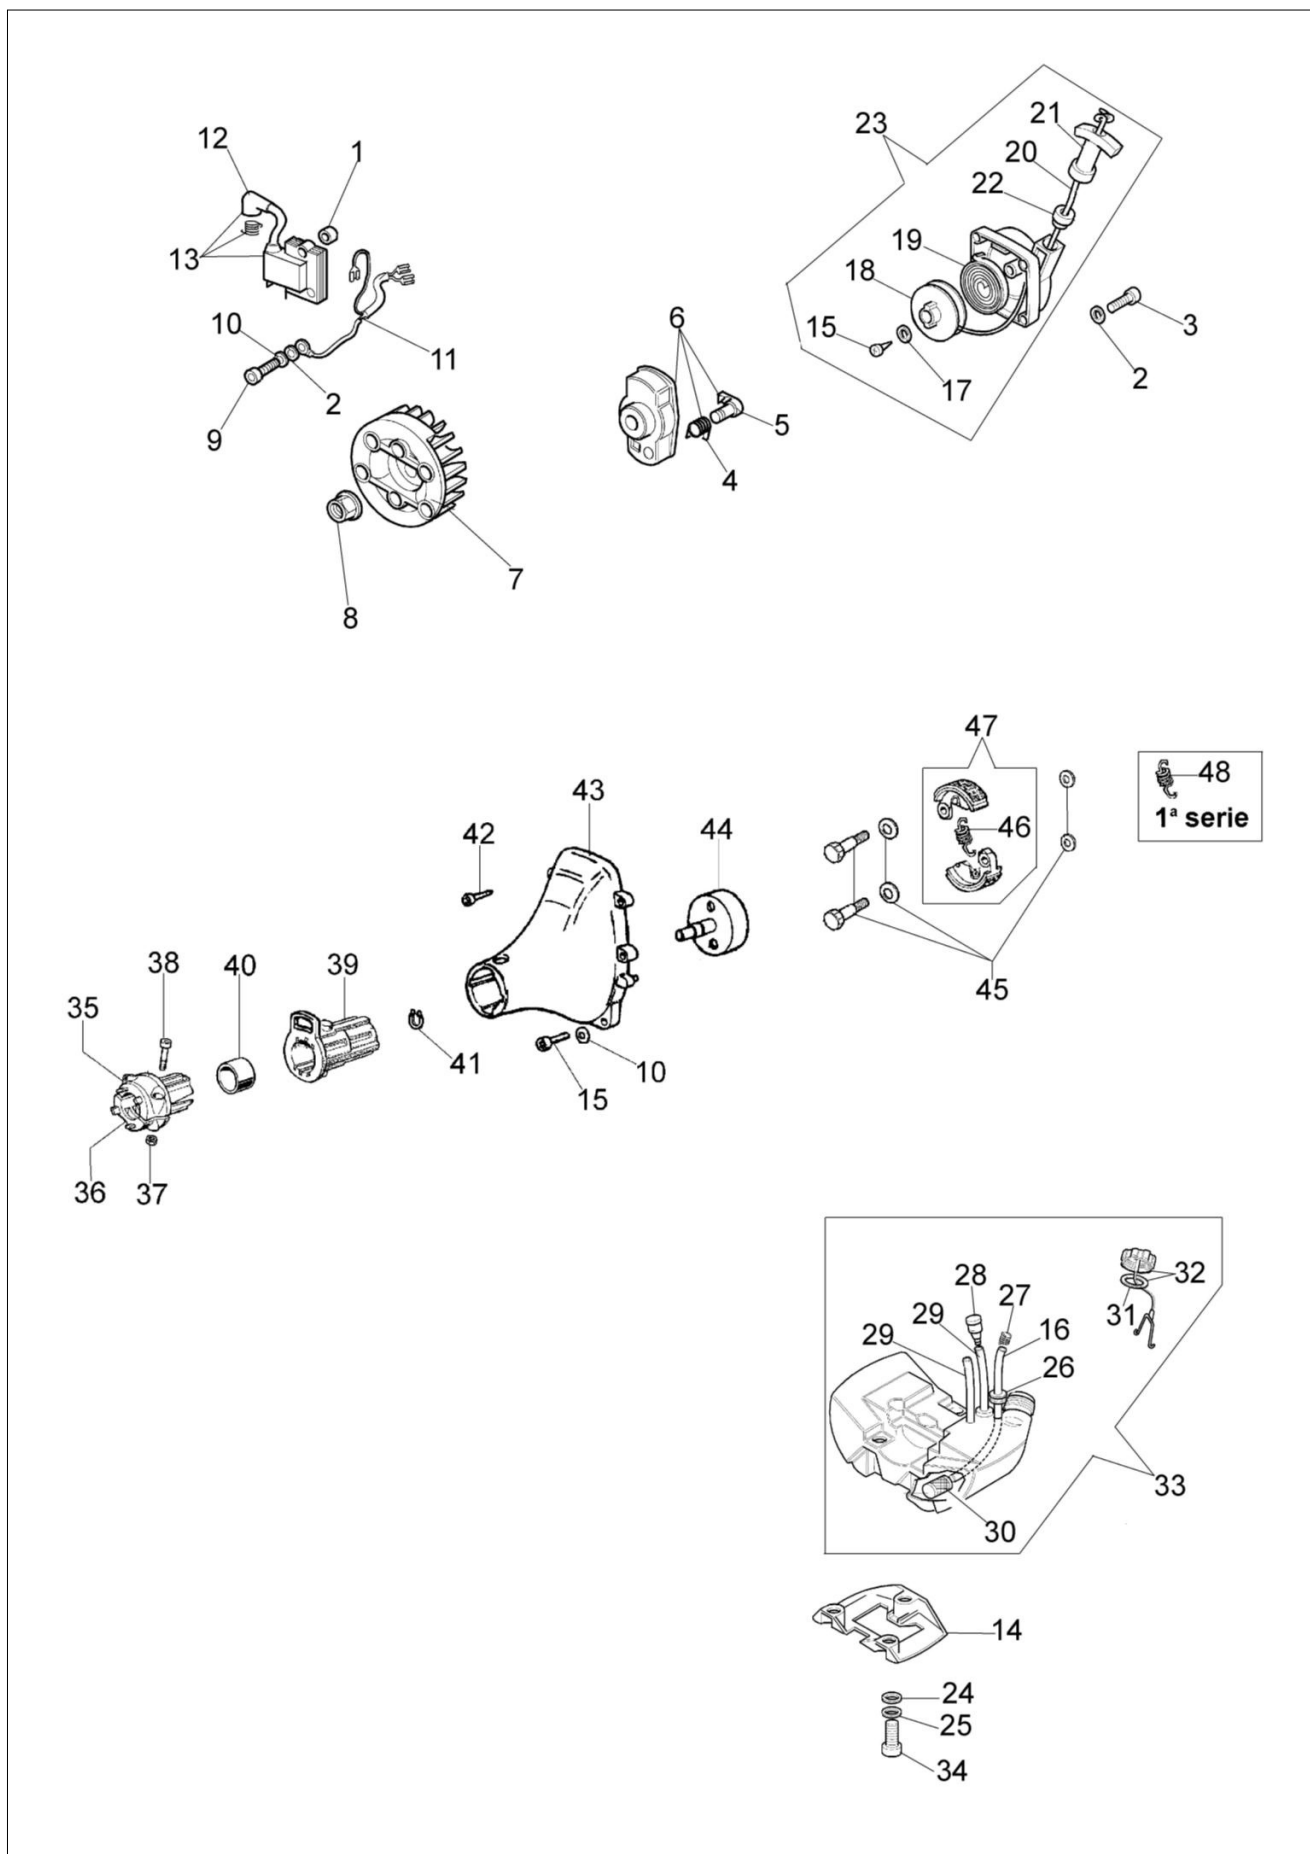

Ilustracja Rozrusznik kpl.

Znak	Ilosc	Kod artykul	Opis	Waznosc od	Waznosc do	Notakt	Biuletyny
1	2	50070148A	Dystans				
2	4	3916004R	Podkładka				
3	4	3801002R	Śruba				
4	1	61070039R	Sprężyna				
5	1	61070038R	Zabierak				
6	1	61070053A	Zabierak sprzęgła				
7	1	61070017BR	Koło magnesowe				
8	1	3980012	Nakrętka				
9	2	006000085	Śruba				
10	2	3819005R	Podkładka				
11	2	61070012R	Przewód				
12	1	094600097AR	Kapturek swiecy zaplonowej				
13	1	56510066R	Cewka zaplonowa				
14	1	61070009	Stojak				
15	3	3801013R	Sruba				
16	1	3073021AR	Wąż				
17	1	094600451	Podkładka				
18	1	61070035BR	Koło linowe rozrusznika				
19	1	61070036R	Sprezyna				
20	1	61070019AR	Linka rozrusznika				
21	1	093500397R	Uchwyt				
22	1	072700089R	Tulejka				
23	1	61072008CR	Rozrusznik kpl.				
24	7	3918005R	Podkladka				
25	3	3819006R	Podkladka				
26	1	4161211R	Tuleja				
27	1	4098377R	Tasma				
28	1	61070011AR	Zawór odpowietrznika				
29	2	61290088R	Wąż				
30	1	094600450R	Filtr paliwa				
31	1	61070006R	Uszczelka				
32	1	61070079AR	Korek kpl.				
33	1	61070105BR	Zbiornik				
34	1	3801013R	Sruba				
35	1	61010021	Adapter				
36	1						
37	2						
38	2						
39	1						
40	1						
41	1						
42	4						
43	1						
44	1						
45	1						

Ilustracja Gaźnik WYJ-205A

Znak	Ilość	Kod artykuł	Opis	Ważność od	Ważność do	Notakt	Biuletyny
1	1	003300201	Wałek napędowy				
2	1	2318703	Podkładka				
3	1	2318580	Śruba				
4	1	2318813	Mocowanie				
5	1	2318568	Sprężyna				
6	1	2318674	Zestaw naprawczy				
7	1	2318571	Pokrywa				
8	1	2318572	Pompa paliwa				
9	4	2318585	Śruba				
10	1	003300204	Filtr paliwa				
11	1	2318701	O-ring				
12	1	2318577	Nakrętka regulacyjna				
13	1	2318570	Korpus pompy				
14	1	2318189	Pierścień				
15	1	2318814	Zawór				
16	1	2318811	Korpus pompy				
17	1	2318592	Zawór				
18	1	2318812	Dysza				
19	1	2318569	Śruba				