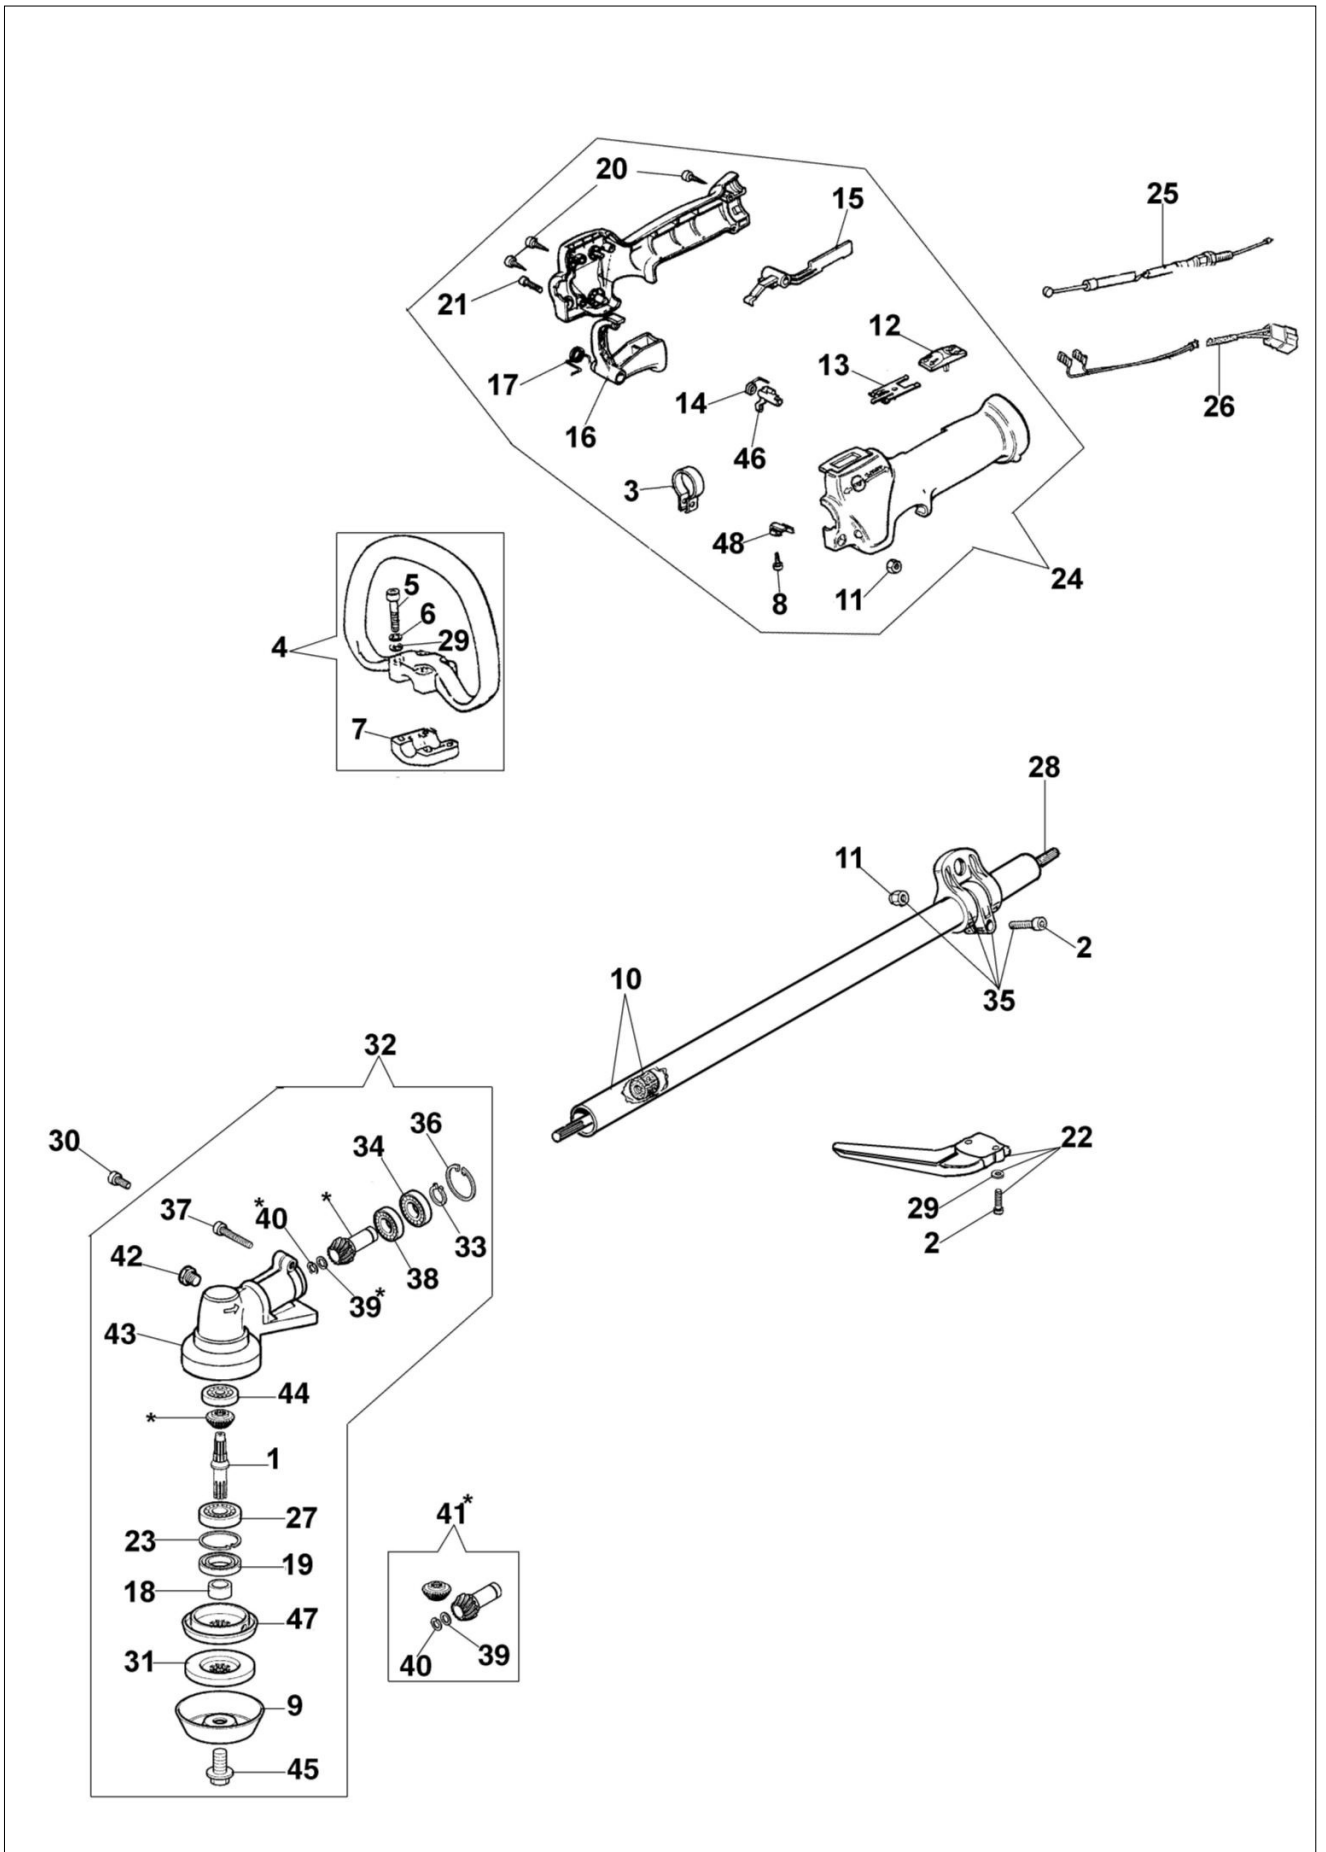

Ilustracja Napęd

Znak	Ilość	Kod artykuł	Opis	Ważność od	Ważność do	Notakt	Biuletyny
1	1	61040106A	Sworzeń				
2	1	3801015R	Sruba				
3	1	61010019	Taśma				
4	1	61032012R	Uchwyt				
5	1	3801017R	Sruba				
6	4	3819006R	Podkładka				
7	1	61010024R	Blokada				
8	1	3960061AR	Śruba				
9	1	4100456R	Oslona				
10	1	4160011R	Oslona Ø26				
11	4	3914003R	Nakretka				
12	1	61040051	Przycisk				
13	1	61040053R	Płytką				
14	1	61040057R	Sprężyna				
15	1	61040050AR	Dźwignia				
16	1	61040049	Dźwignia gazu				
17	1	61040056R	Sprężyna				
18	1	61040066R	Dystans				
19	1	3050018R	Pierscien uszczelniający				
20	3	3960067AR	Śruba				
21	2	3801011R	Sruba				
22	1	61042026R	Oslona				
23	1	3025022R	Pierscien				
24	1	61012006AR	Uchwyt				
25	1	61070080	Linka gazu				
26	1	61070081	Przewód				
27	1	3034012R	Łożysko				
28	1	62030042R	Walek napędowy				
29	4	3918010R	Podkładka				
30	1	3901008R	Śruba				
31	1	4179089R					
32	1	61250237A