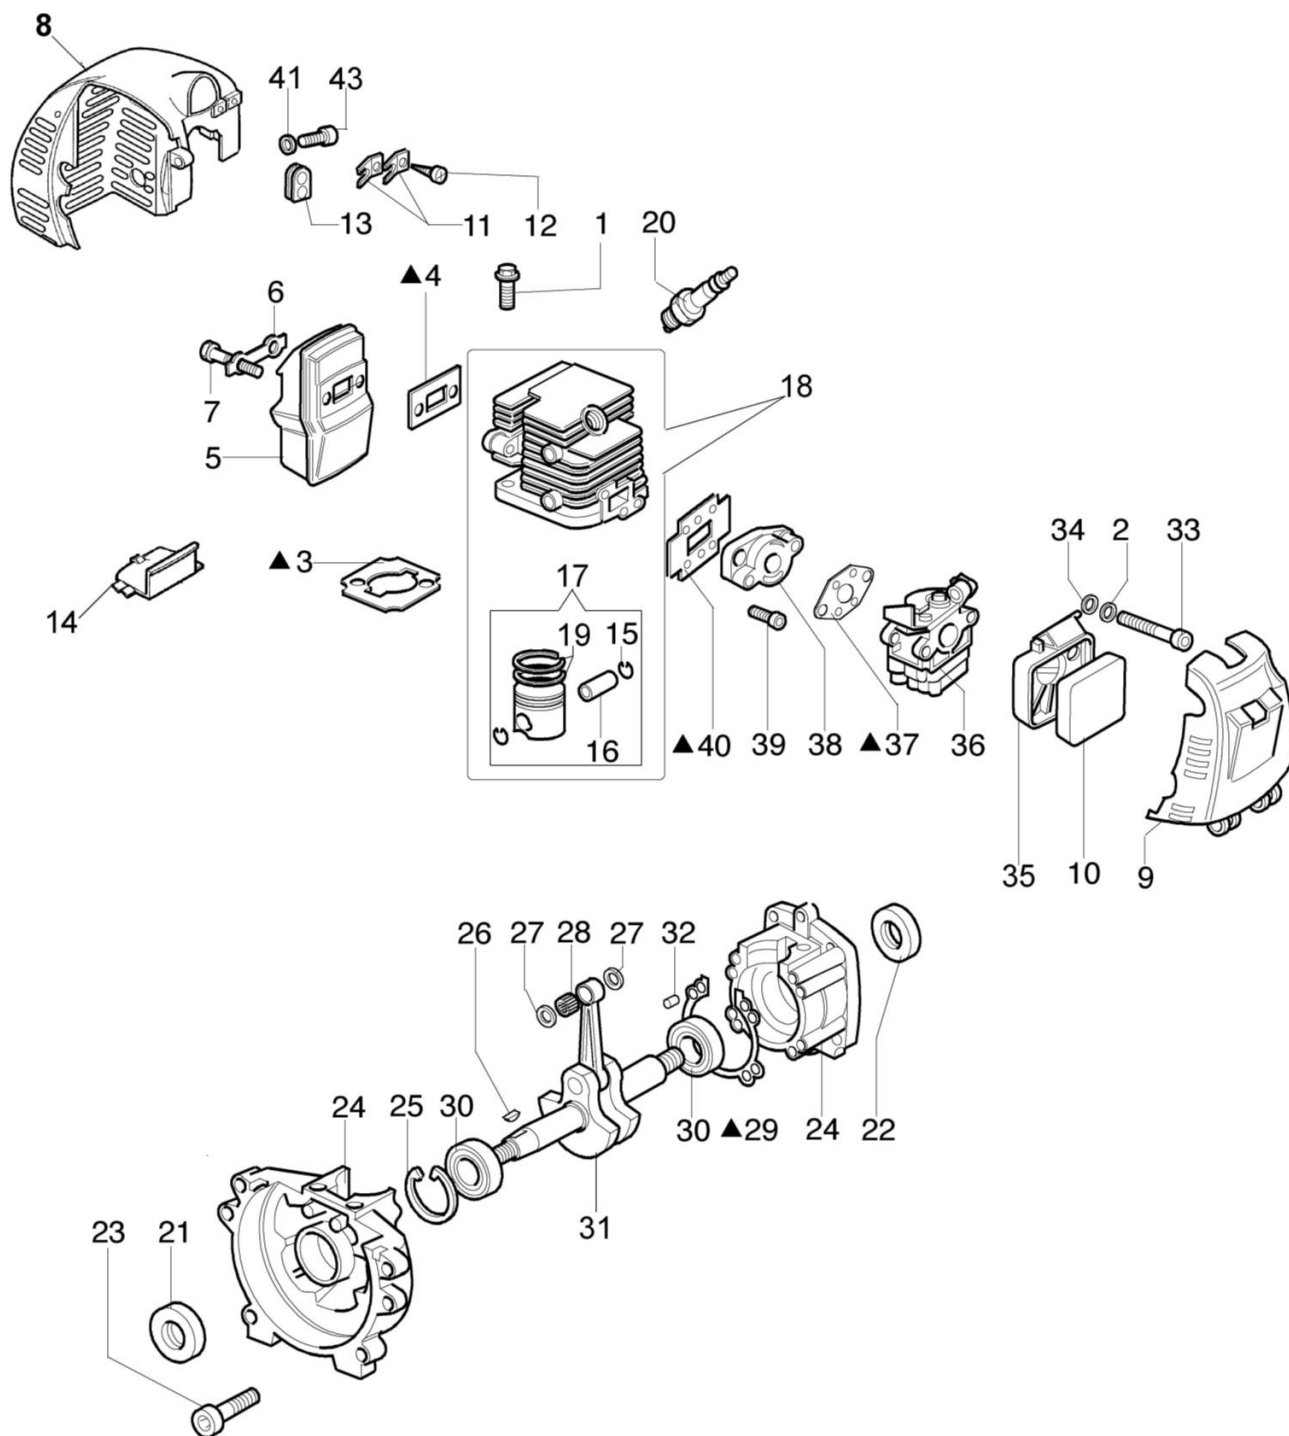

Ilustracja Napęd

Znak	Ilość	Kod artykuł	Opis	Ważność od	Ważność do	Notakt	Biuletyny
1	1	61040106A	Sworzeń				
2	1	3801015R	Sruba				
3	1	61010019	Taśma				
4	1	61032012R	Uchwyt				
5	1	3801017R	Sruba				
6	4	3819006R	Podkładka				
7	1	61010024R	Blokada				
8	1	3960061AR	Śruba				
9	1	4100456R	Oslona				
10	1	4160011R	Oslona Ø26				
11	4	3914003R	Nakretka				
12	1	61040051	Przycisk				
13	1	61040053R	Płytką				
14	1	61040057R	Sprężyna				
15	1	61040050AR	Dźwignia				
16	1	61040049	Dźwignia gazu				
17	1	61040056R	Sprężyna				
18	1	61040066R	Dystans				
19	1	3050018R	Pierscien uszczelniający				
20	3	3960067AR	Śruba				
21	2	3801011R	Sruba				
22	1	61042026R	Oslona				
23	1	3025022R	Pierscien				
24	1	61012006AR	Uchwyt				
25	1	61070080	Linka gazu				
26	1	61070081	Przewód				
27	1	3034012R	Łożysko				
28	1	62030042R	Walek napędowy				
29	4	3918010R	Podkładka				
30	1	3901008R	Śruba				
31	1	4179089R					
32	1	61250237A					

Ilustracja Napęd

Znak	Ilosc	Kod artykul	Opis	Waznosc od	Waznosc do	Notakt	Biuletyny
46	1	61040052	Zabierak				
47	1	61040145R	Piasta				
48	1	61040054R	Płytką				

Ilustracja Akcesoria

Znak	Ilosc	Kod artykul	Opis	Waznosc od	Waznosc do	Notakt	Biuletyny
1	1	61459101	Głowica Tap&Go				
2	1	3960040R	Sruba				
3	1	4174278R	Płytką				
4	4	3802004DR	Sruba				
5	1	4179113AR	Oslona dodatkowa				
6	1	4174275R	Ostrze				
7	1	61280333	Oslona tarczy				
8	2	4199005AR	Tulejka				
9	1	4199008B	Wkładka (male)				
10	1	4199004	Sprężyna				
11	1	4199052	Szpula żyłki				
12	1	4199026A	Pokrywa				
13	1	3052004R	Klucz 4mm				
14	1	2304009R	Klucz 17 x 19 mm				
15	1	4160463AR	Pas nosny				
16	1	61072026	Zestaw etykiet				
17	1	4095673BR	Tracza 3 noże				
18	1	4199046	Pokrywa				
19	1	63129007	Głowica żyłkowa Load & Go				
20	1	63129007	Głowica żyłkowa Load & Go				
21	1	4199049	Szpula żyłki				
22	1	61459101	Głowica Tap&Go				