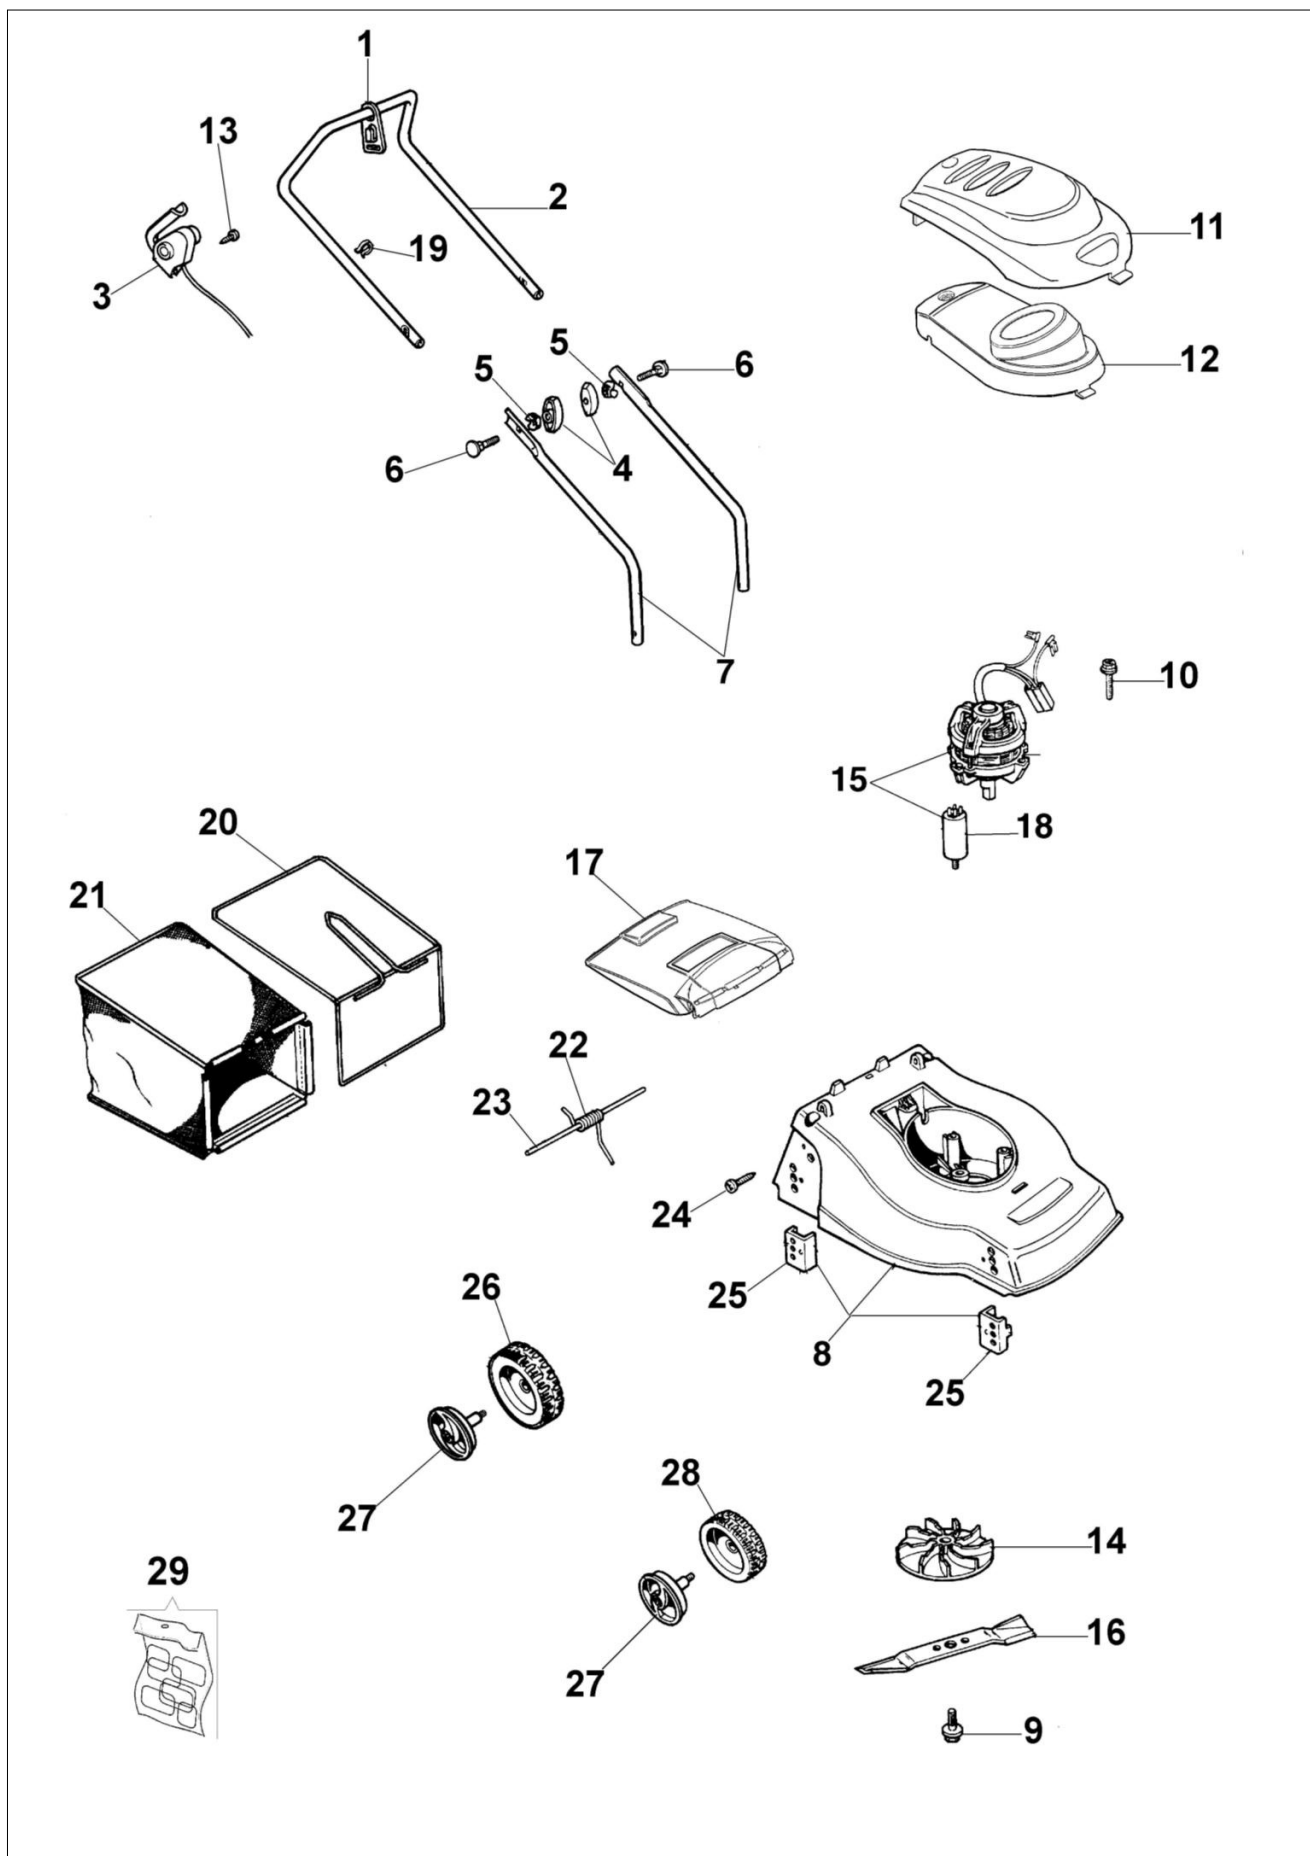

PR 40 S Kosiarka elektryczna

Dokumenty

[Kompletny katalog](#)

Ilustracja Kompletny katalog

Znak	Ilość	Kod artykuł	Opis	Ważność od	Ważność do	Notakt	Biuletyny
1	1	3044027R	Blokada				
	1	66050188R	Uchwyt			Nero / Black	
2	1	66050188R	Uchwyt			Grigio / Black	
3	1	66050187R	Wylacznik				
4	2	4119013AR	Dźwignia napinająca				
5	2	66050013R	Dystans				
6	2	3910015R	Sruba				
7	1	66052041	Uchwyt			Nero / Black	
7	1	66052041A	Uchwyt			Grigio / Black	
8	1	66080081R	Korpus			Sostituisce carcassa rossa /	
9	1	66050014AR	Śruba				
10	5	3960050R	Śruba				
11	1	66080008	Oślona				
12	1	66080007	Oślona				
13	2	66050036	Śruba				
14	1	66050005AR	Wentylator				
15	1	66080075R	Silnik elektryczny				
16	1	66080011BR	Ostrze				
17	1	66080006BR	Przesłona				
18	1	66050184R	Kondensator				
19	1	3044087R	Taśma				
20	1	66080013	Rama				
21	1	66080014R	Zbiornik ściętej trawy				
22	1	66050017	Sprężyna				
23	2	66080010	Sworzeń				
24	2	3860052	Śruba				
25	4	66050022	Płytki				
26	2	66050007R	Koło				
27	2	66050193R	Pokrętło				
28	2	66050006R	Koło				
29	1	66052062	Zestaw etykiet				