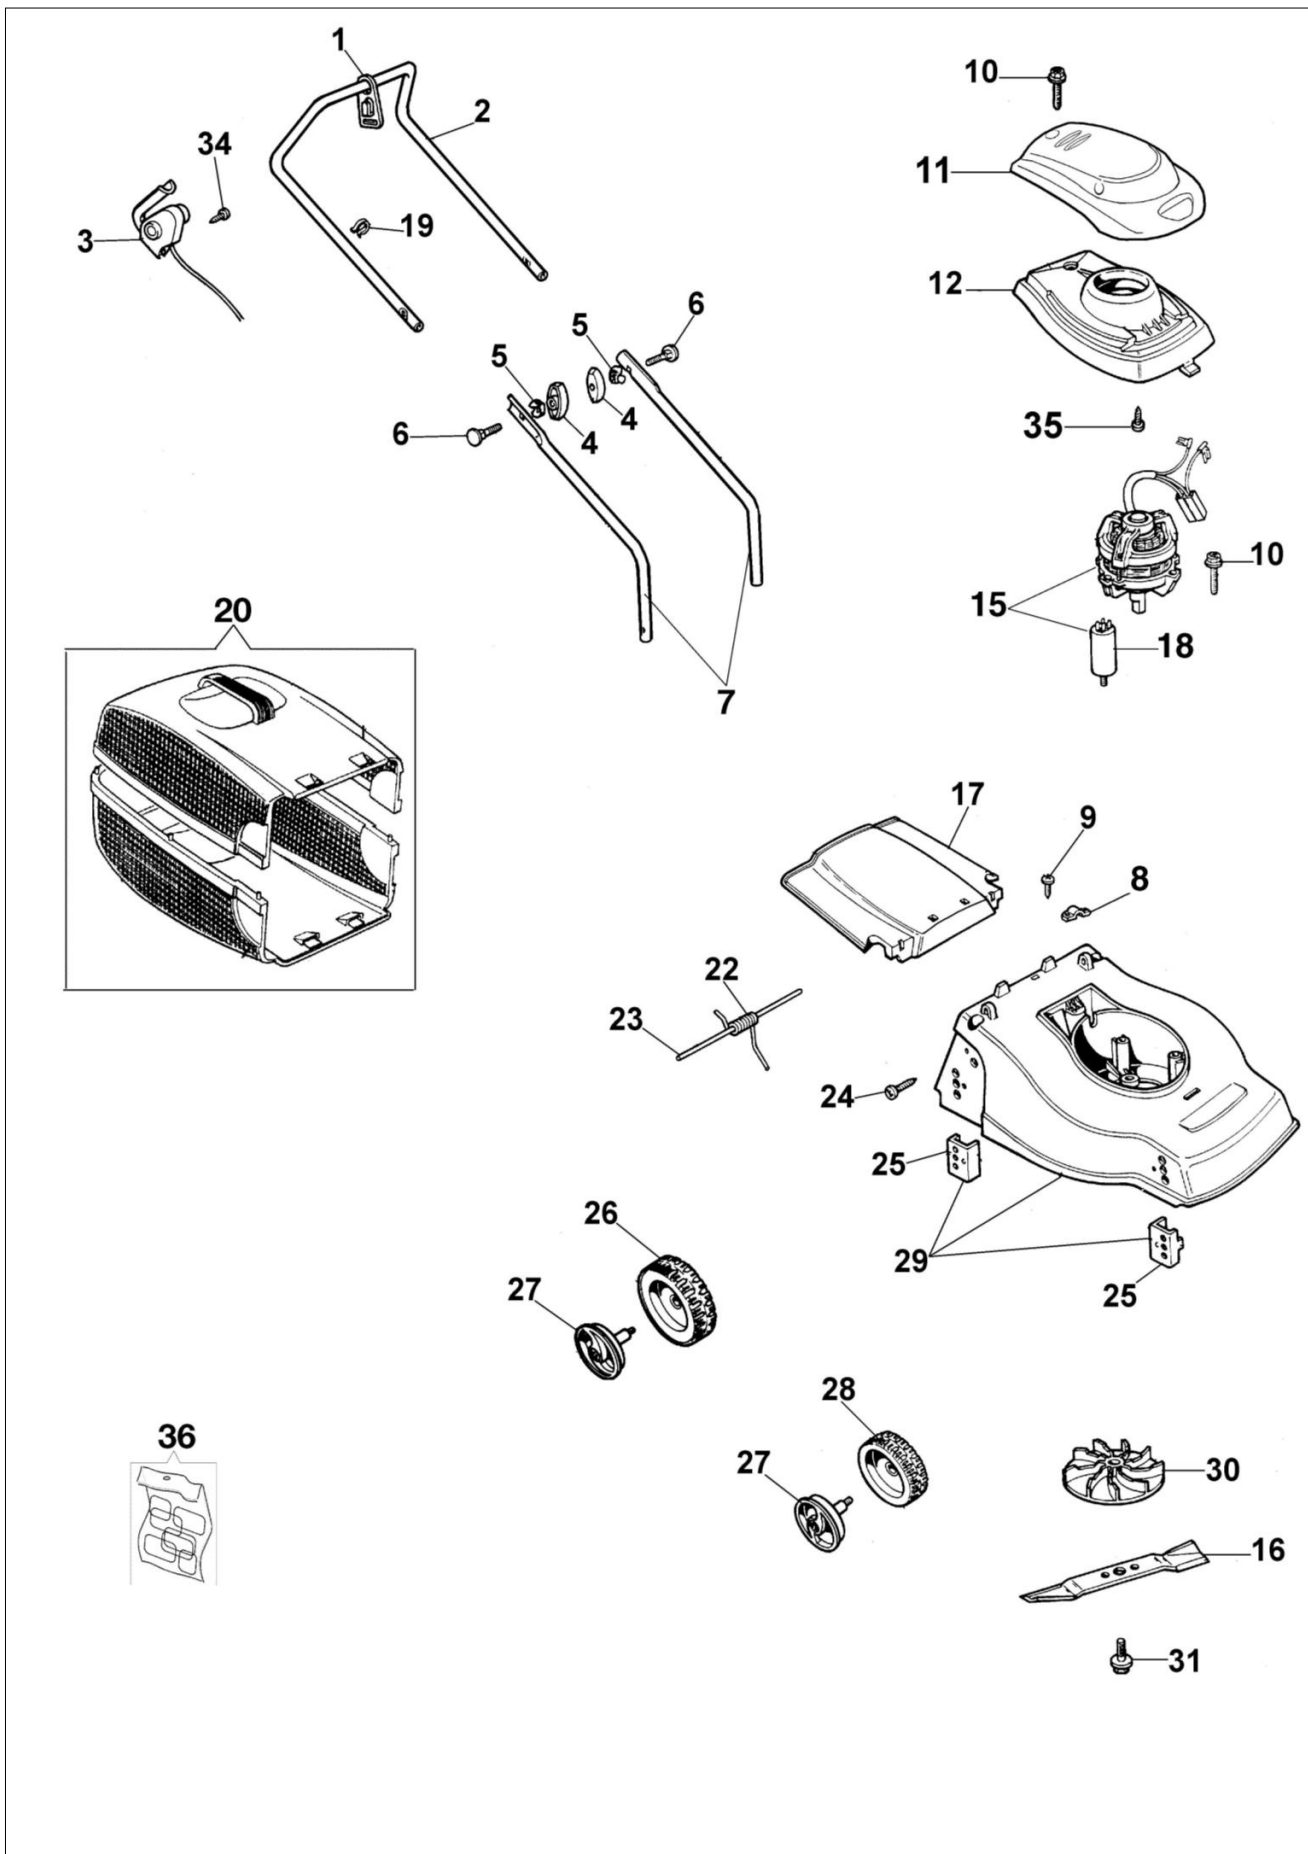

## PR 35 S Kosiarka elektryczna

## Ilustracja Kompletny katalog

Znak	Ilosc	Kod artykul	Opis	Waznosc od	Waznosc do	Notakt	Biuletyny
1	1	3044027R	Blokada				
2	1	66050188R	Uchwyt			Nero / Black	
2	1	66050188R	Uchwyt			Grigio / Grey	
3	1	66050187R	Wylacznik				
4	2	4119013AR	Dźwignia napinająca				
5	2	66050013R	Dystans				
6	2	3910015R	Sruba				
7	1	66052041	Uchwyt			Nero / Black	
7	1	66052041A	Uchwyt			Grigio / Grey	
8	1	012000033R	Płytką				
9	2	3960059AR	Śruba				
10	5	3960050R	Śruba				
11	1	66050151	Oślona				
12	1	66050041A	Oślona				
15	1	66050185R	Silnik elektryczny				
16	1	66050018CR	Ostrze				
17	1	66050194BR	Przeslona				
18	1	66050184R	Kondensator				
19	1	3044087R	Taśma				
20	1	66050058R	Półowa zbiornika ściętej trawy	SN 6142482237			BT5-073-05/13
22	1	66050017	Sprężyna				
23	1	66050016	Sworzeń				
24	2	3860052	Śruba				
25	4	66050022	Płytką				
26	2	66050007R	Koło				
27	4	66050193R	Pokrętko				
28	2	66050006R	Koło				
29	1	66052066CR	Korpus			Sostituisce carcassa rossa /	
30	1	66050005AR	Wentylator				
31	1	66050014AR	Śruba				
34	2	66050036	Śruba				
35	1	011200035R	Śruba				
36	1	66052062					