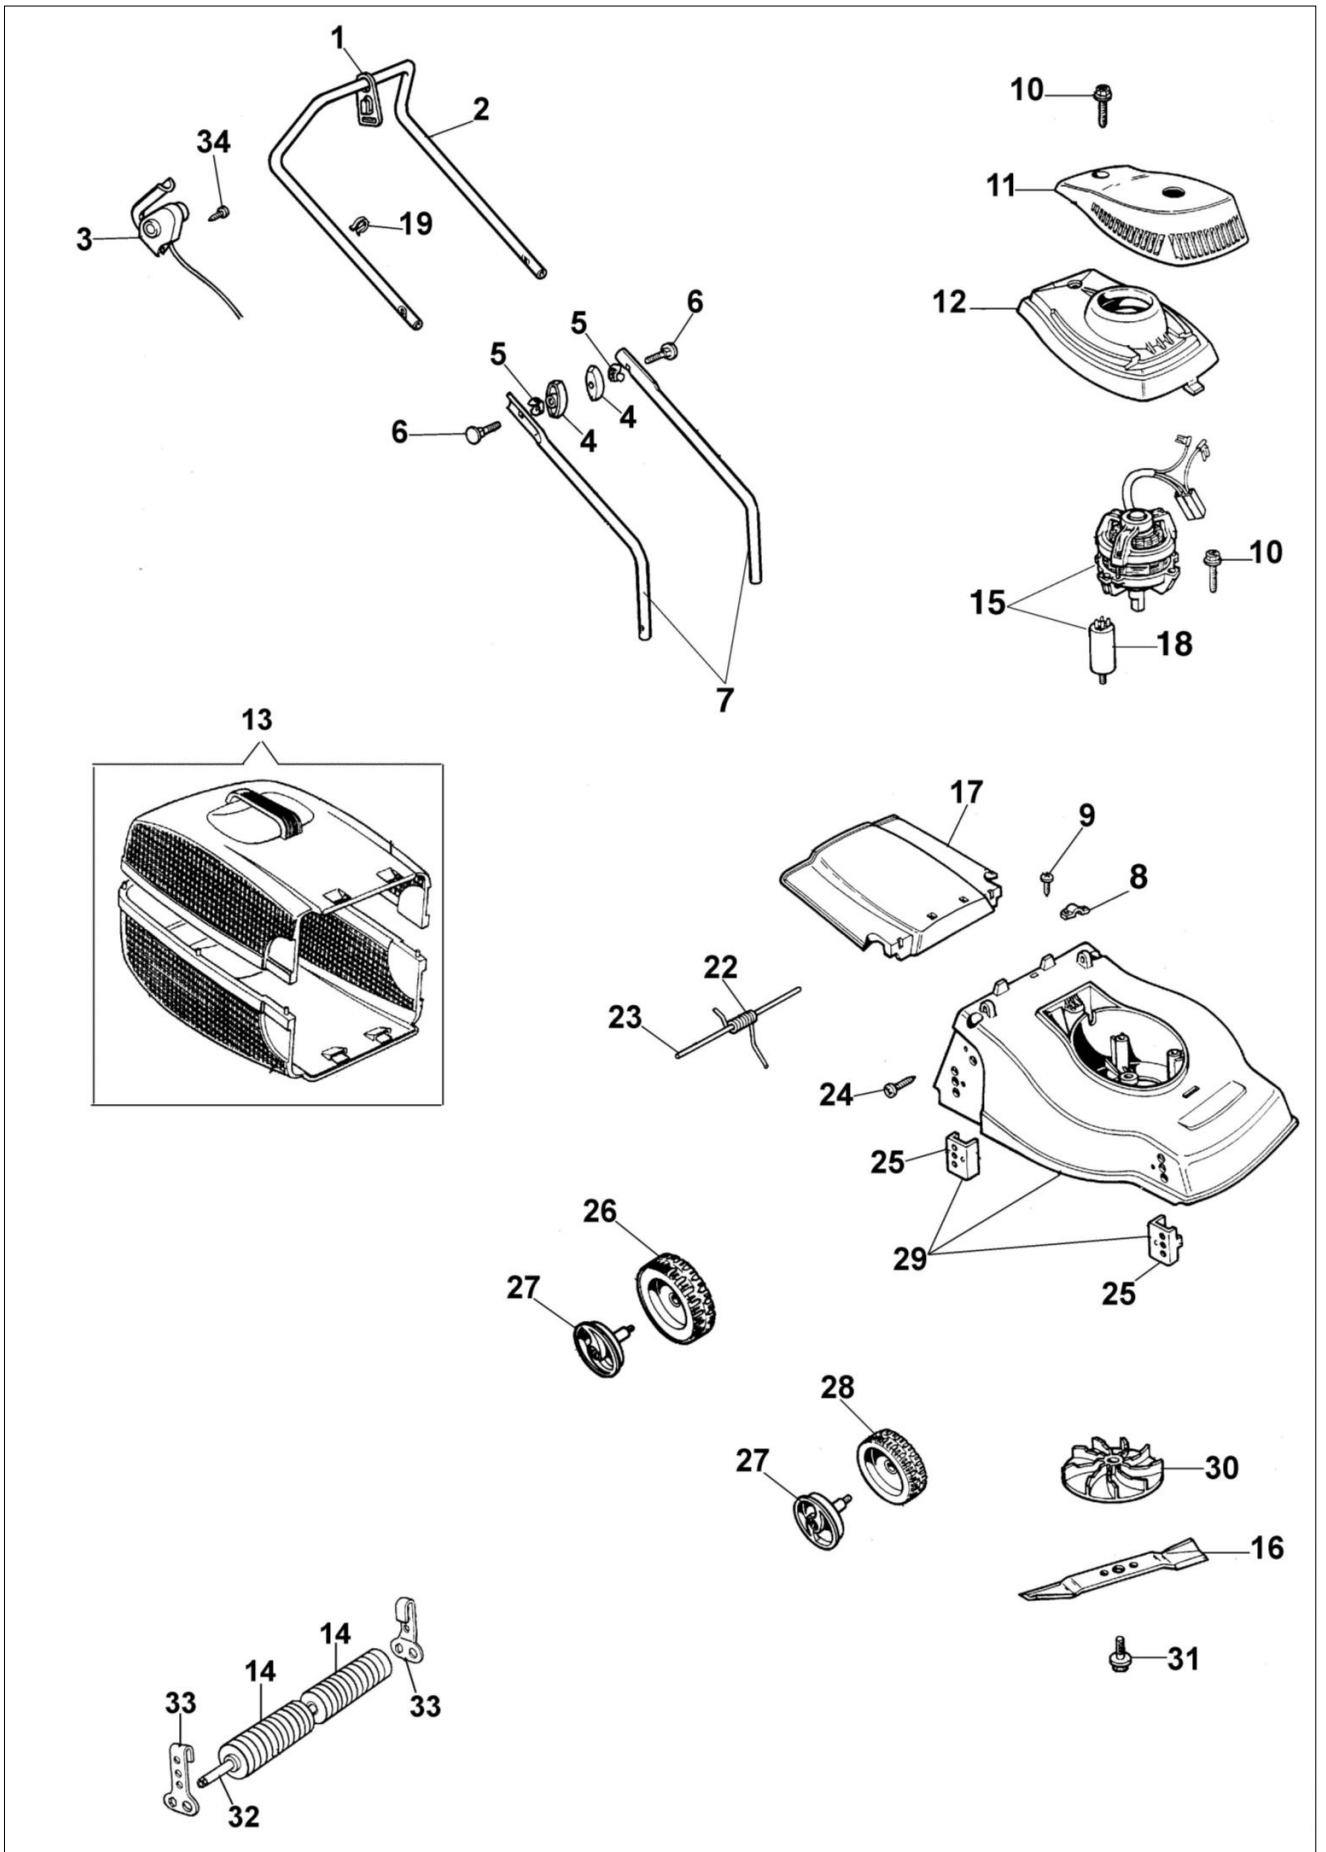

PR 35 R Kosiarka elektryczna

Dokumenty

Kompletny katalog

Ilustracja Kompletny katalog

Znak	Ilość	Kod artykuł	Opis	Ważność od	Ważność do	Notakt	Biuletyny
1	1	3044027R	Blokada				
2	1	66050188R	Uchwyt				
3	1	66050187R	Wylacznik				
4	2	4119013AR	Dźwignia napinająca				
5	2	66050013R	Dystans				
6	2	3910015R	Sruba				
7	1	66052041	Uchwyt			Nero / Black	
7	1	66052041A	Uchwyt			Grigio / Grey	
8	1	012000033R	Płytką				
9	2	3960059AR	Śruba				
10	5	3960050R	Śruba				
11	1	66050151	Oślona				
12	1	66050041A	Oślona				
13	1	66050058R	Półowa zbiornika ściętej trawy				
14	2	66050059	Walek				
15	1	66050185R	Silnik elektryczny				
16	1	66050018CR	Ostrze				
17	1	66050194BR	Przesłona				
18	1	66050184R	Kondensator				
19	1	3044087R	Taśma				
22	1	66050017	Sprężyna				
23	1	66050016	Sworzeń				
24	2	3860052	Śruba				
25	4	66050022	Płytką				
26	2	66050007R	Koło				
27	4	66050193R	Pokrętko				
28	2	66050006R	Koło				
29	1	66052066CR	Korpus				
30	1	66050005AR	Wentylator				
31	1	66050014AR	Śruba				
32	1	66050060	Sworzeń				
33	2	66050061	Płytką				
34	2	66050036	Śruba				