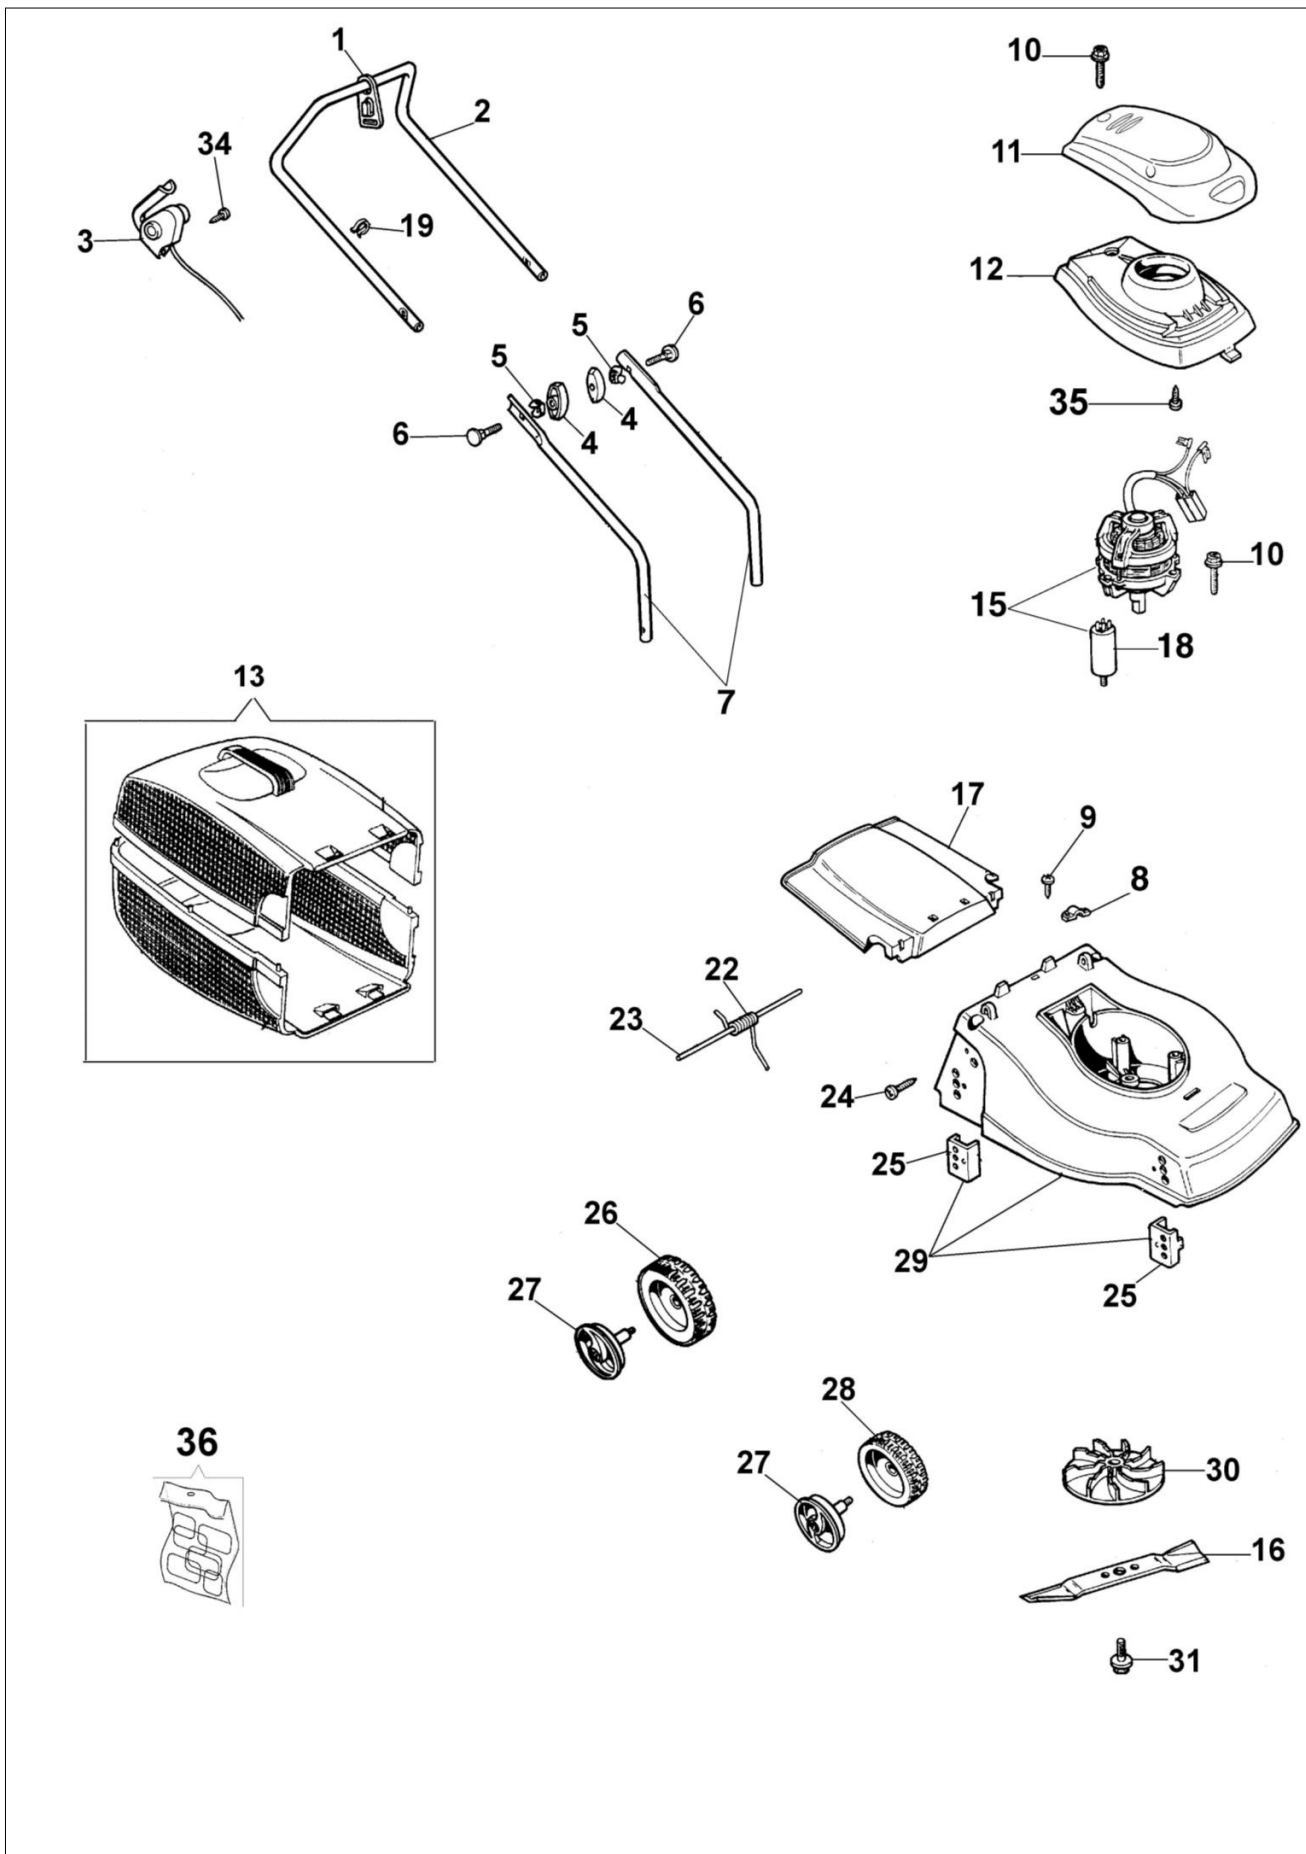

PR 35 Kosiarka elektryczna

Dokumenty

[Kompletny katalog](#)

Ilustracja Kompletny katalog

Znak	Ilość	Kod artykuł	Opis	Ważność od	Ważność do	Notakt	Biuletyny
1	1	3044027R	Blokada				
2	1	66050188R	Uchwyt				
3	1	66050187R	Wylacznik				
4	2	4119013AR	Dźwignia napinająca				
5	2	66050013R	Dystans				
6	2	3910015R	Sruba				
7	1	66052041	Uchwyt			Nero / Black	
7	1	66052041A	Uchwyt			Grigio / Grey	
8	1	012000033R	Płytką				
9	2	3960059AR	Śruba				
10	5	3960050R	Śruba				
11	1	66050151	Oślona				
12	1	66050041A	Oślona				
13	1	66050058R	Półowa zbiornika ściętej trawy				
15	1	66050185R	Silnik elektryczny				
16	1	66050018CR	Ostrze				
17	1	66050194BR	Przesłona				
18	1	66050184R	Kondensator				
19	1	3044087R	Taśma				
22	1	66050017	Sprężyna				
23	1	66050016	Sworzeń				
24	2	3860052	Śruba				
25	4	66050022	Płytką				
26	2	66050007R	Koło				
27	4	66050193R	Pokrętko				
28	2	66050006R	Koło				
29	1	66052066CR	Korpus				
30	1	66050005AR	Wentylator				
31	1	66050014AR	Śruba				
34	2	66050036	Śruba				
35	1	011200035R	Śruba				
36	1	66052062	Zestaw etykiet				