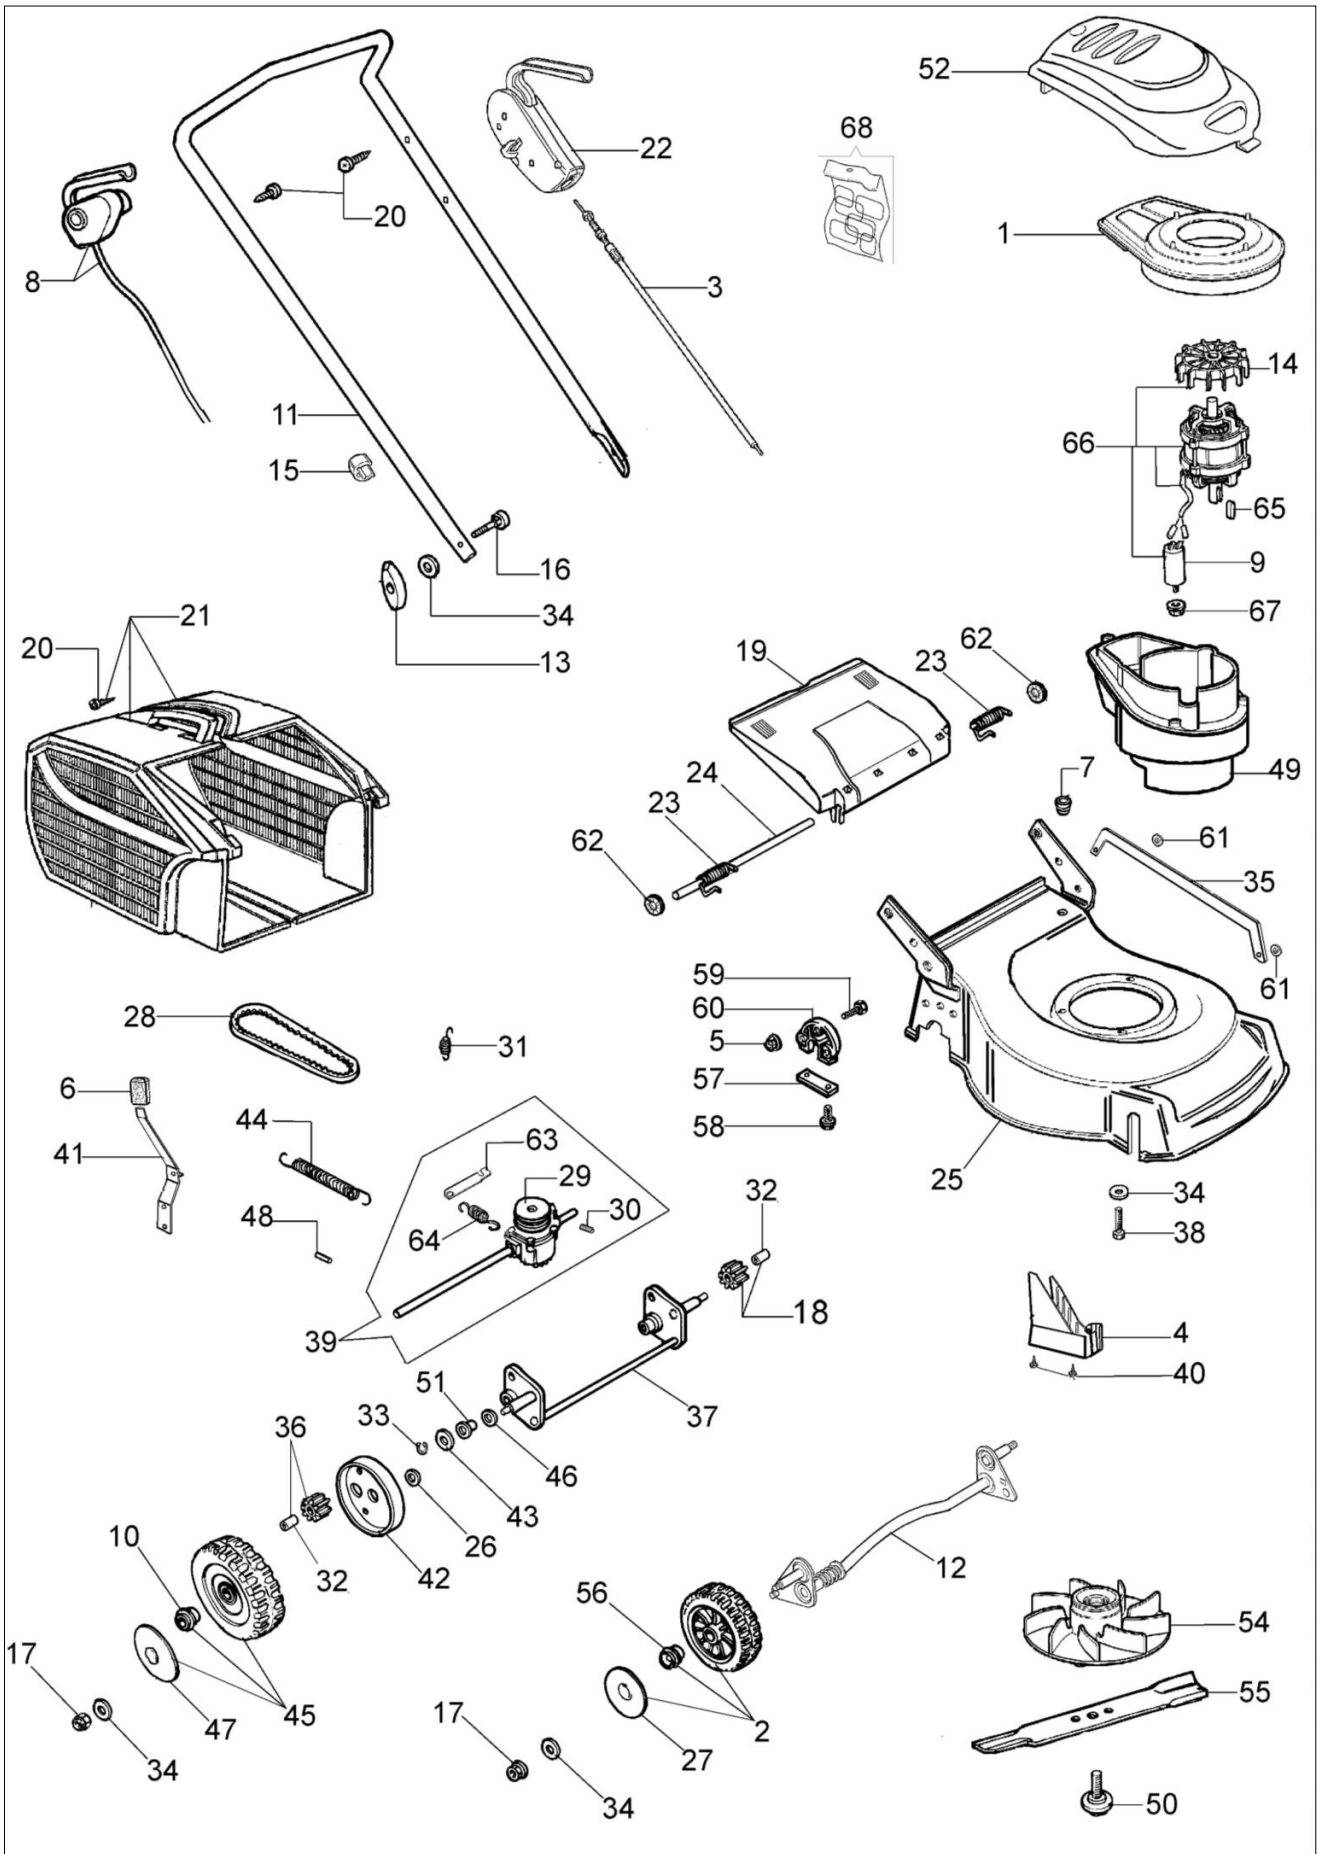

LR 48 TE Kosiarka elektryczna

Dokumenty

[Kompletny katalog](#)

[Katalog części zamiennych \(od styczeń 2012\)](#)

Ilustracja Kompletny katalog

Znak	Ilosc	Kod artykul	Opis	Waznosc od	Waznosc do	Notakt	Biuletyny
1	1	66130039	Oslona				
2	2	66110281	Zestaw kół				
3	1	66130024B	Linka napędu				
4	1	66110013R	Oslona				
5	1	3914003R	Nakretka				
6	1	66070021R	Uchwyt				
7	1	66030038	Przelotka				
8	1	66130040R	Wyłącznik				
9	1	66120051R	Kondensator				
10	4	66030057R	Łożysko				
11	1	66130023	Uchwyt				
12	1	66070748	Zestaw belki				BT5-053-12/08
13	2	4119013AR	Dźwignia napinająca				
14	1	66120022R	Wentylator				
15	2	66060231	Tasma				
16	2	3910015R	Sruba				
17	4	3933032R	Nakretka				
18	1	66070437R	Zebatka napędowa lewego	SN 6275173850			BT5-082-04/15
19	1	66110014R	Przeslona				
20	8	3960013R	Sruba				
21	1	66112001R	Kompletny zbiornik trawy				
22	1	66132014	Kompletna dźwignia				
23	1	66110610	Kit Sprezyna				
24	1	66110026R	Os deflektora				
25	1	66110821	Korpus				
26	2	3916015R	Podkładka				
27	2	66110278R	Pokrywa koła				
28	1	66030037R	Pasek				
29	1	66070450R	Kolo pasowe				
30	1	3801010R	Sruba				
31	1	66070035BR					
32	2	66070435R					
33	1	3024012R					
34	7	3916008R					
35	1	66110012					
36	1	66070436R					
37	1	66070013C					
38	3	3806076R					
39	1	66070017ER					
40	2	011200035R					
41	1	66070018R					
42	1	66070060R					
43	1	66030044					
44	1	66070036R					
45	2	66062097					
46	2	8202311R					