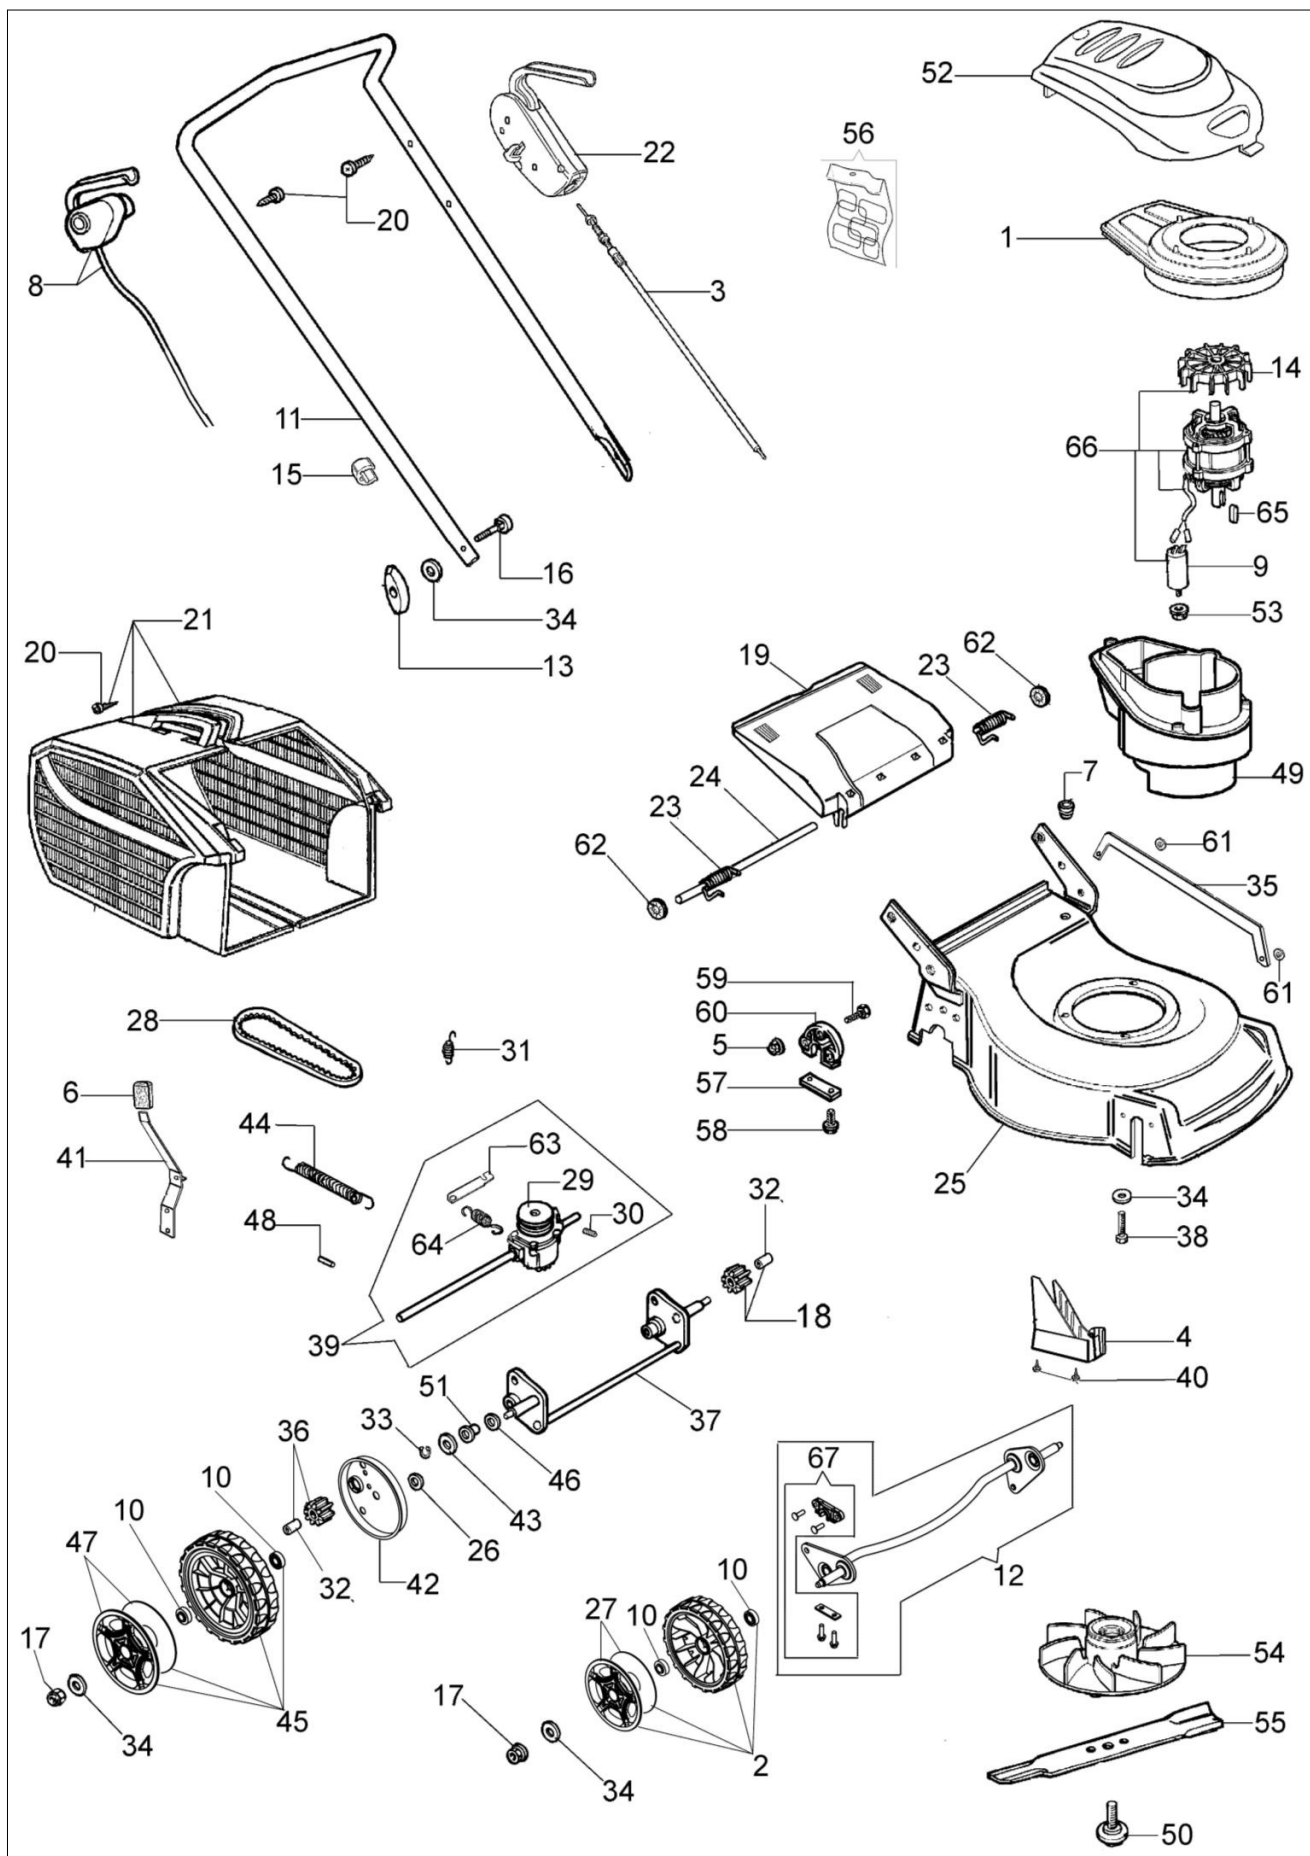

Ilustracja Katalog części zamiennych (od styczeń 2012)

Znak	Ilość	Kod artykuł	Opis	Ważność od	Ważność do	Notakt	Biuletyny
1	1	66130039	Ośłona				
2	2	66070362	Zestaw kół				
3	1	66130024B	Linka napędu				
4	1	66110013R	Ośłona				
5	1	3914003R	Nakretka				
6	1	66070021R	Uchwyt				
7	1	66030038	Przelotka				
8	1	66130040R	Wyłącznik				
9	1	66120051R	Kondensator				
10	8	66070497R	Lożysko				
11	1	66130023	Uchwyt				
12	1	66070748	Zestaw belki	SN 6275020572			BT5-080-03/15
13	2	4119013AR	Dźwignia napinająca				
14	1	66120022R	Wentylator				
15	2	66060231	Tasma				
16	2	3910015R	Sruba				
17	4	3933032R	Nakretka				
18	1	66070437R	Zębatka napędowa lewego	SN 6275173850			BT5-082-04/15
19	1	66110014R	Przesłona				
20	8	3960013R	Sruba				
21	1	66112001R	Kompletny zbiornik trawy				
22	1	66132014	Kompletna dźwignia				
23	1	66110610	Kit Sprezyna				
24	1	66110026R	Os deflektora				
25	1	66110821	Korpus				
26	2	3916015R					
27	2	66070298R					
28	1	66030037R					
29	1	66070450R					
30	1	3801010R					
31	1	66070035BR					
32	2	66070435R					
33	1	3024012R					
34	7	3916008R					
35	1	66110012					
36	1	66070436R					
37	1	66070013C					
38	3	3806076R					
39	1	66070017ER					
40	2	011200035R					
41	1	66070018R					
42	2	66070060R					
43	1	66030044					
44	1	66070036R					
45	2	66070364					
46	2	8202311R