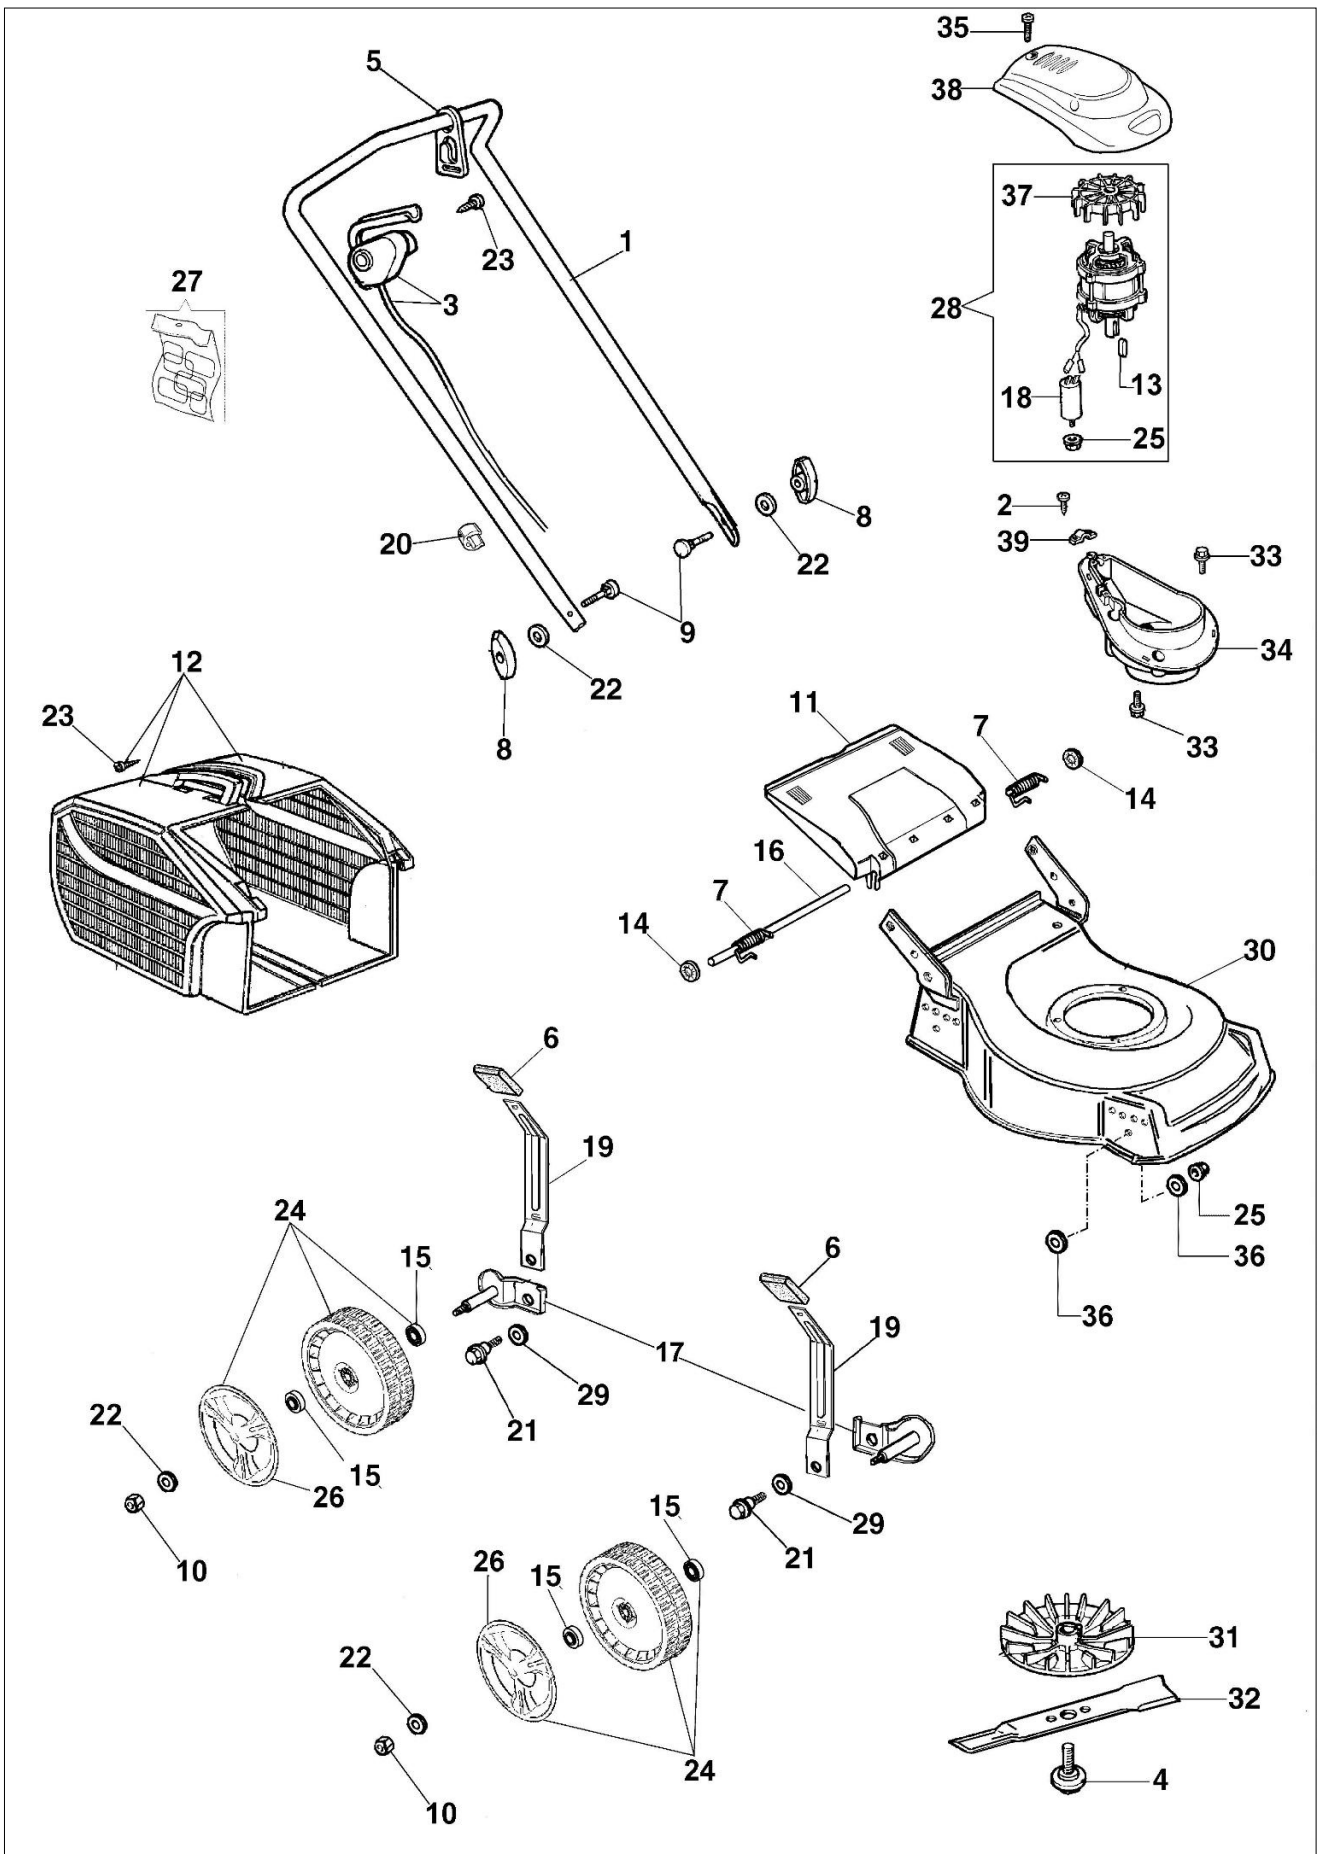

LR 48 PE COMFORT PLUS Kosiarka elektryczna

Dokumenty

Katalog

Ilustracja Katalog

Znak	Ilosc	Kod artykul	Opis	Waznosc od	Waznosc do	Notakt	Biuletyny
1	1	66130085R	Uchwyt				
2	2	3960017AR	Sruba				
3	1	66130083R	Wyłącznik				
4	1	66020010BR	Sruba				
5	1	3044027R	Blokada				
6	4	66070021R	Uchwyt				
7	1	66110610	Kit Sprezyna				
8	2	4119013AR	Dźwignia napinająca				
9	2	3910015R	Sruba				
10	4	3914010R	Nakretka				
11	1	66110014R	Przesłona				
12	1	66112001R	Kompletny zbiornik trawy				
13	1	66020024R	Wpust				
14	2	3045034R	Podkładka				
15	8	66070497R	Łożysko				
16	1	66110026R	Os deflektora				
17	2	66070301A	Podstawa/uchwyt kpl.				
18	1	66120051R	Kondensator				
19	4	66070031R	Dzwignia				
20	1	66060231	Tasma				
21	4	66070030A	Trzpień (zabezpieczający)				
22	6	3916008R	Podkładka				
23	5	3960013R	Sruba				
24	4	66070732	Zestaw kół				
25	7	3933032R	Nakretka				
26	4	66070728R	Pokrywa kola				
27	1	66070629A	Zestaw etykiet				
28	1	66130080R	Silnik elektryczny				
29	4	3027001R	Podkładka				
30	1	66110764	Korpus				
31	1	66020025AR	Wentylator				
32	1	66130045R	Ostrze				
33	7	3933034R	Sruba				
34	1	66020005AR	Podstawa silnika				
35	3	3960016R	Sruba				
36	8	66030012R	Podkładka				
37	1	66120022R	Wentylator				
38	1	66120011	Oslona				
39	1	012000033R	Płytką				