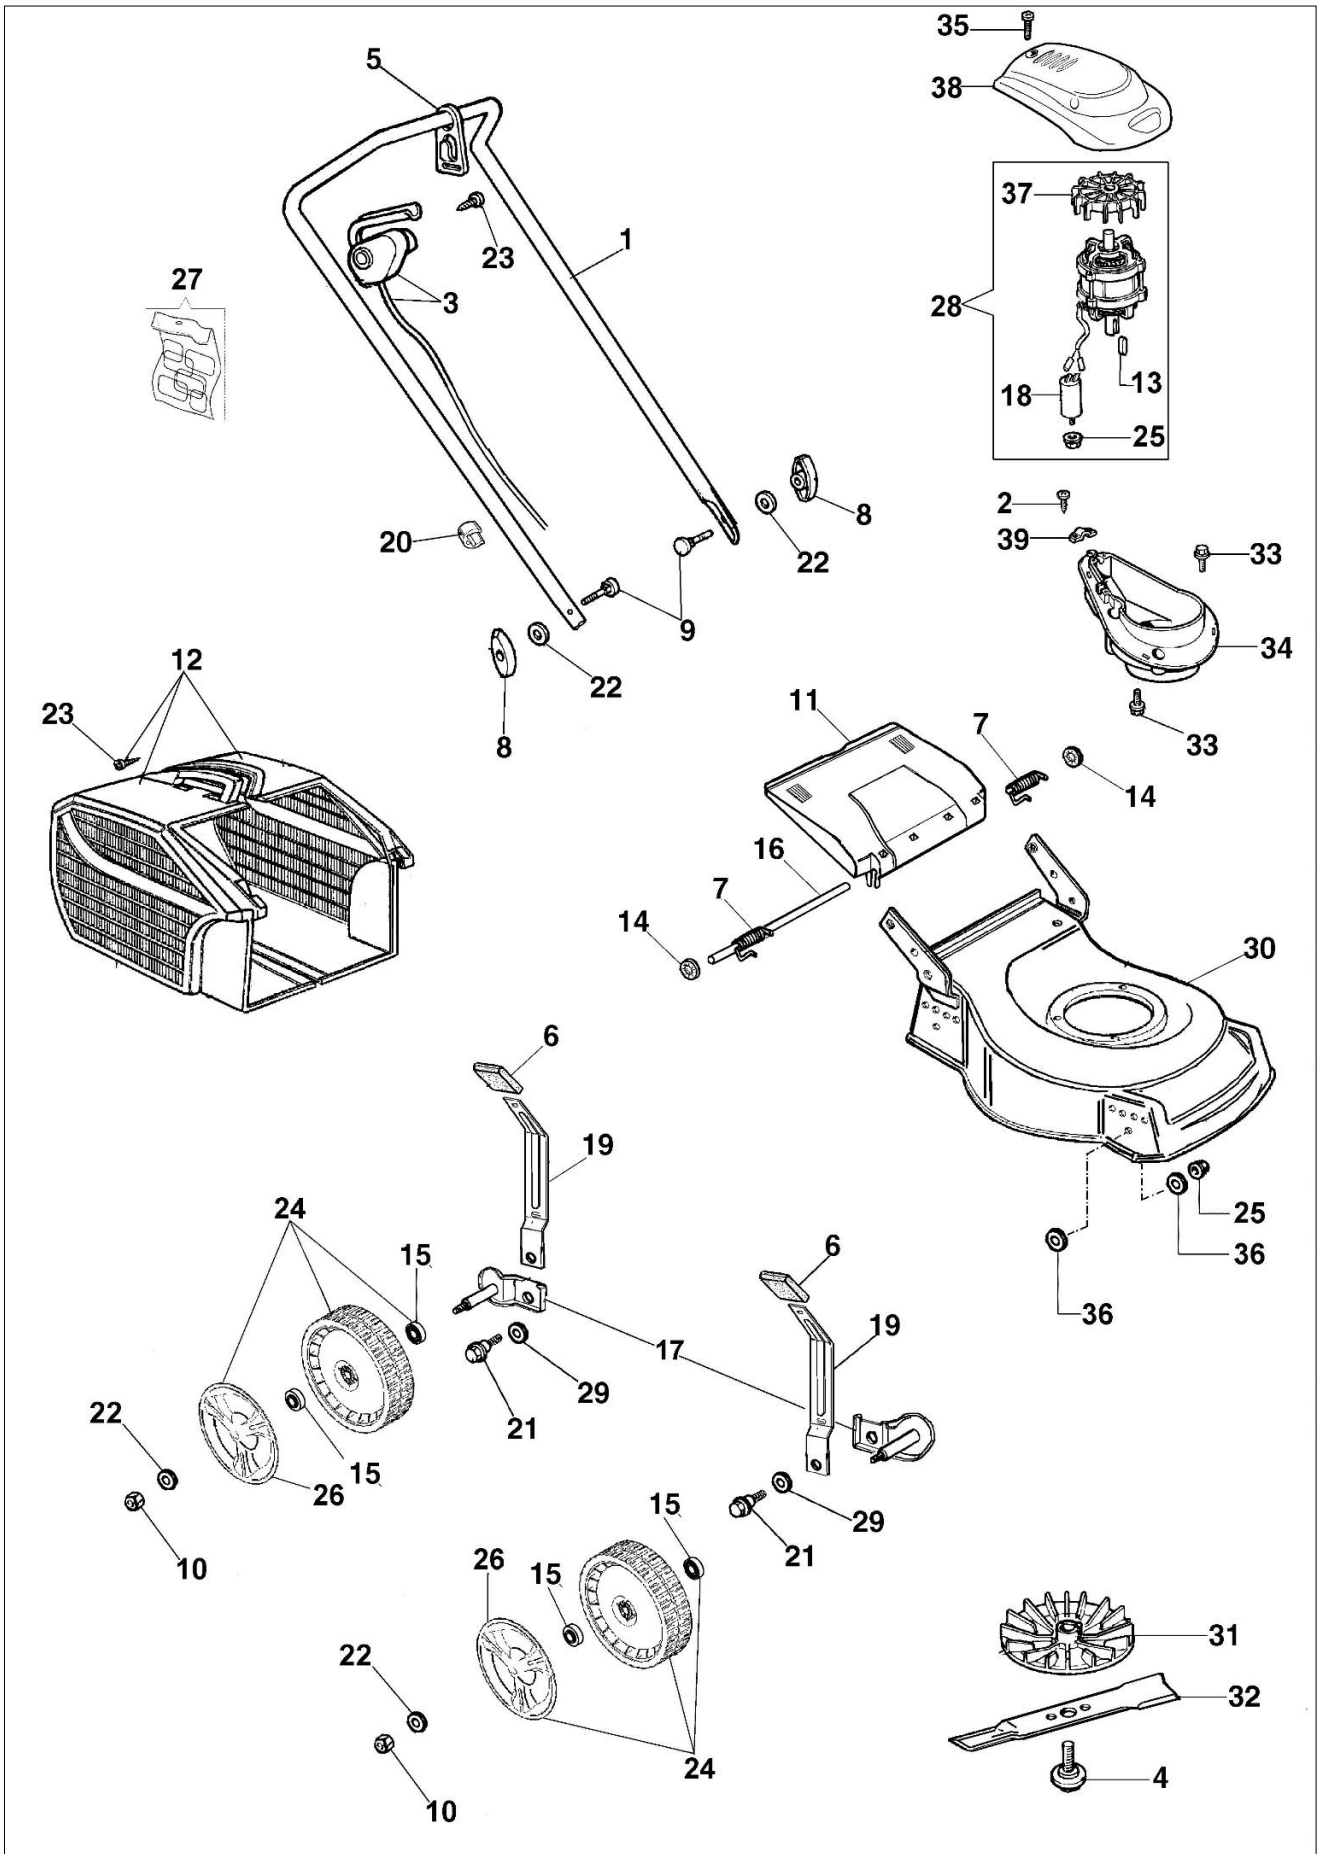

LR 48 PE Kosiarka elektryczna

Dokumenty

[Kompletny katalog](#)

[Katalog części zamiennych ESSENTIAL \(od stycznia 2012\)](#)

Ilustracja Kompletny katalog

Znak	Ilosc	Kod artykul	Opis	Waznosc od	Waznosc do	Notakt	Biuletyny
1	1	66130085R	Uchwyt				
2	2	3960017AR	Sruba				
3	1	66130083R	Wyłącznik				
4	1	66020010BR	Sruba				
5	1	3044027R	Blokada				
6	4	66070021R	Uchwyt				
7	1	66110610	Kit Sprezyna				
8	2	4119013AR	Dźwignia napinająca				
9	2	3910015R	Sruba				
10	4	3914010R	Nakretka				
11	1	66110014R	Przeslona				
12	1	66112001R	Kompletny zbiornik trawy				
13	1	66020024R	Wpust				
14	2	3045034R	Podkladka				
15	8	66070497R	Lozysko				BT5-038-01/07
16	1	66110026R	Os deflektora				
17	2	66070301A	Podstawa/uchwyt kpl.				BT5-060-11/09
18	1	66120022R	Wentylator				
19	4	66070031R	Dzwignia				
20	1	66060231	Tasma				
21	4	66070030A	Trzpien (zabezpieczajacy)				
22							
23							
24							
25							
26							
27							
28							
29							
30							
31							
32							
33							
34							
35							
36							