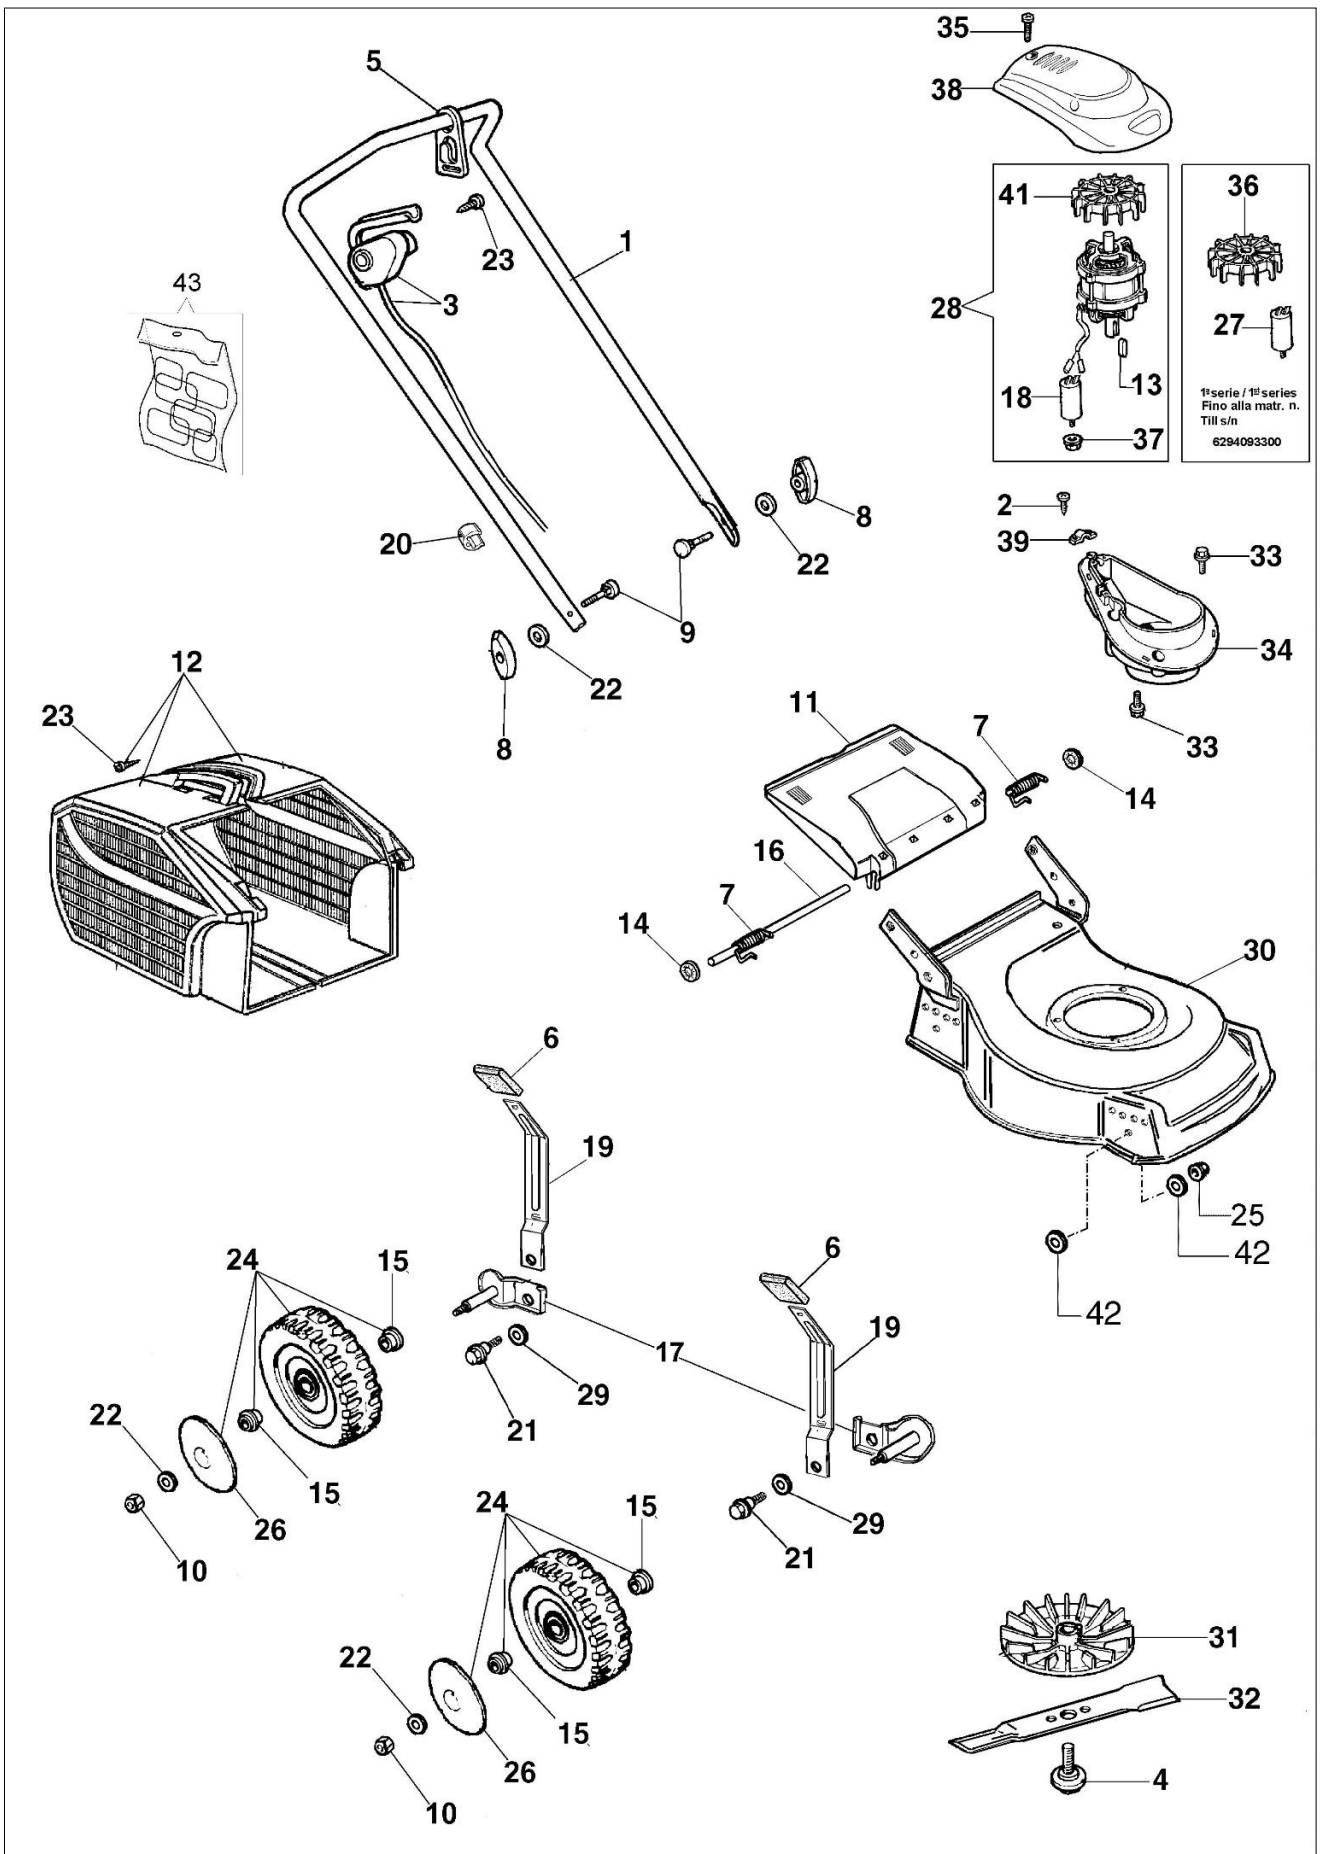

LR 48 PE Kosiarka elektryczna

Dokumenty

[Kompletny katalog](#)

[Katalog części zamiennych ESSENTIAL \(od stycznia 2012\)](#)

Ilustracja Kompletny katalog

Znak	Ilosc	Kod artykul	Opis	Waznosc od	Waznosc do	Notakt	Biuletyny
1	1	66130085R	Uchwyt				
2	2	3960017AR	Sruba				
3	1	66130083R	Wyłącznik				
4	1	66020010BR	Sruba				
5	1	3044027R	Blokada				
6	4	66070021R	Uchwyt				
7	1	66110610	Kit Sprezyna				
8	2	4119013AR	Dźwignia napinająca				
9	2	3910015R	Sruba				
10	4	3914010R	Nakretka				
11	1	66110014R	Przeslona				
12	1	66112001R	Kompletny zbiornik trawy				
13	1	66020024R	Wpust				
14	2	3045034R	Podkladka				
15	8	66070497R	Lozysko				BT5-038-01/07
16	1	66110026R	Os deflektora				
17	2	66070301A	Podstawa/uchwyt kpl.				BT5-060-11/09
18	1	66120022R	Wentylator				
19	4	66070031R	Dzwignia				
20	1	66060231	Tasma				
21	4	66070030A	Trzpien (zabezpieczajacy)				
22							
23							
24							
25							
26							
27							
28							
29							
30							
31							
32							
33							
34							
35							
36							