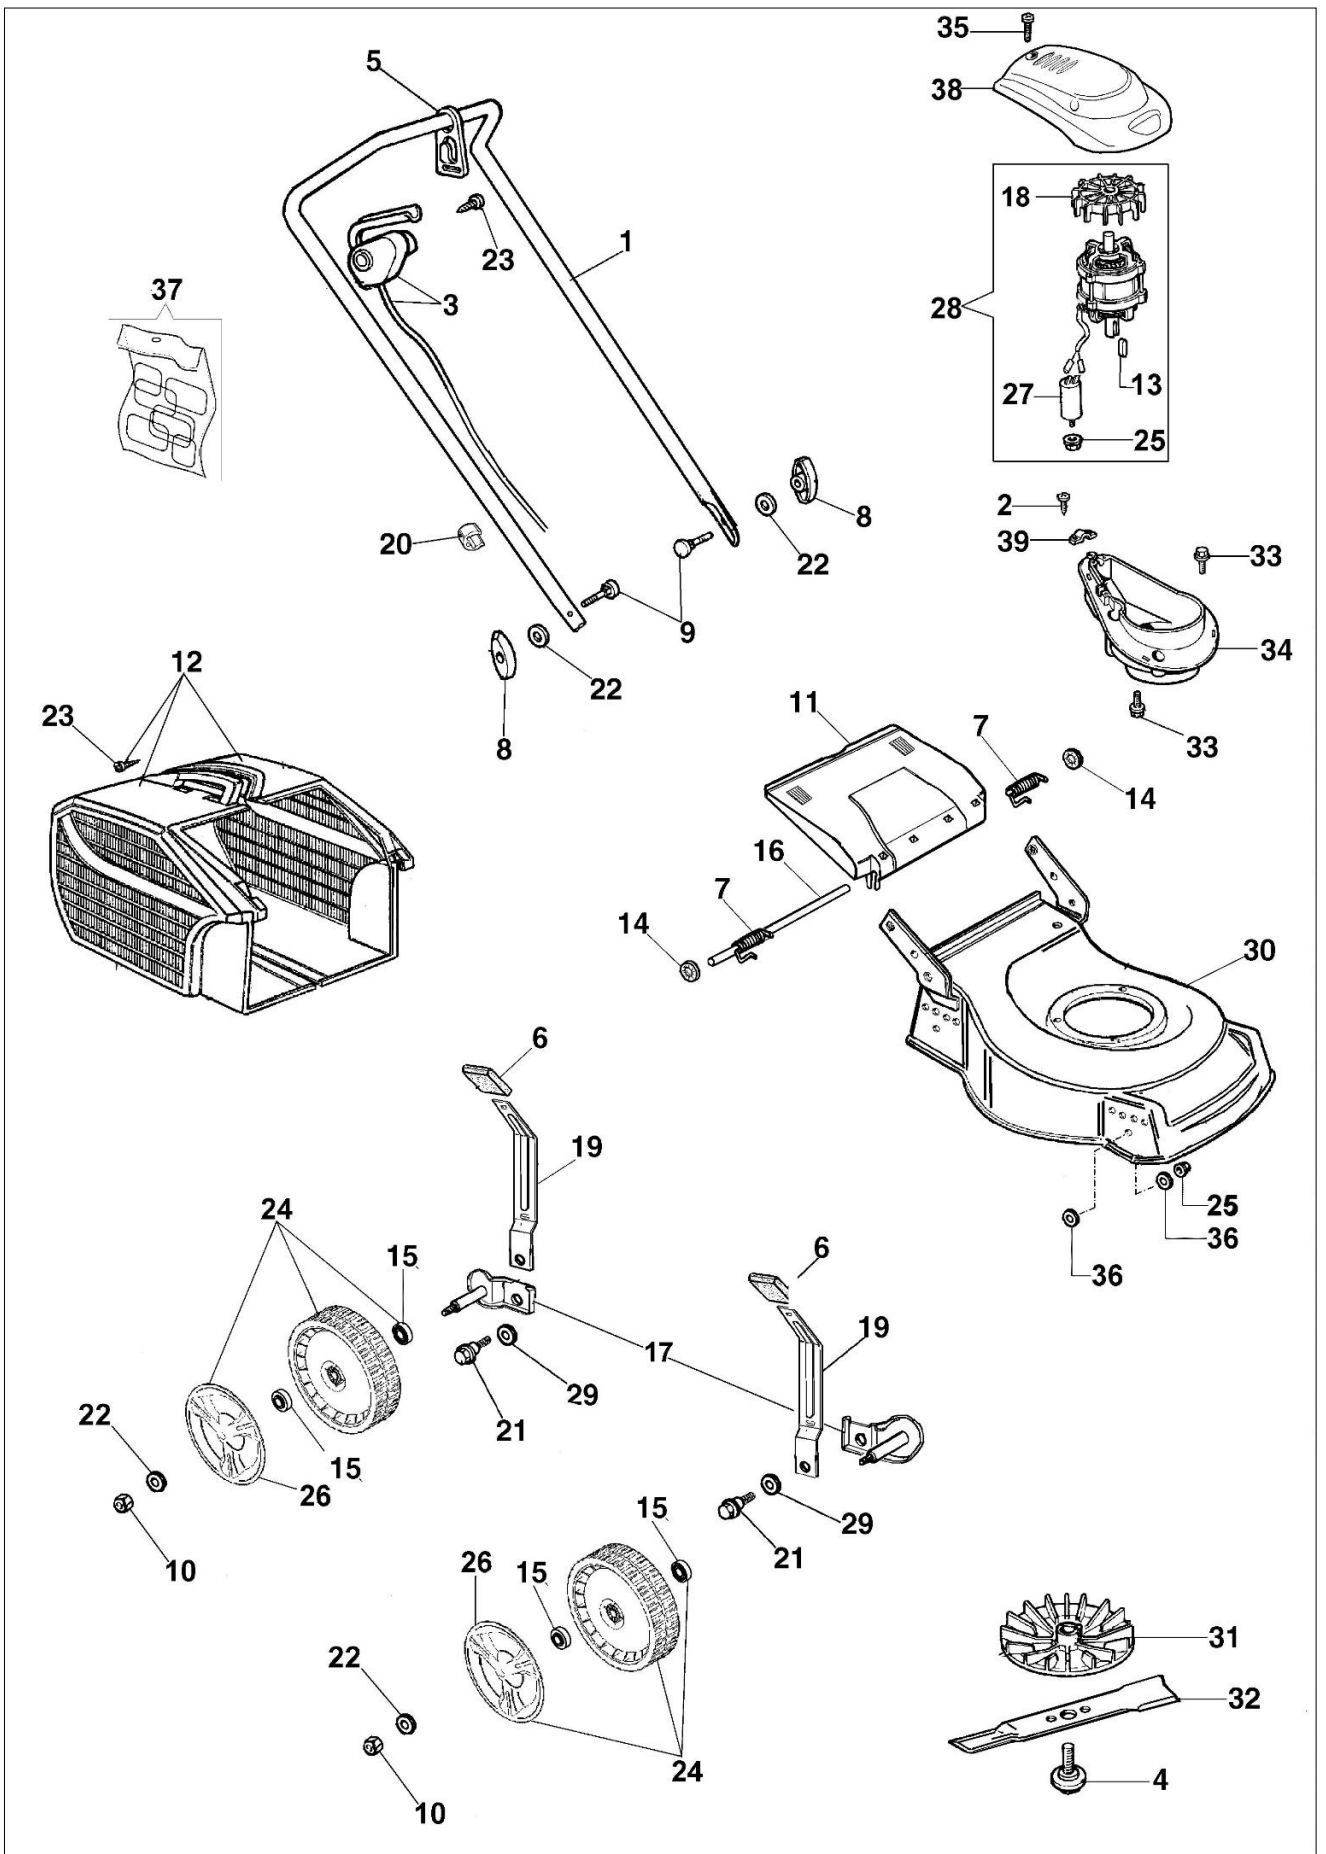

LR 44 PE COMFORT PLUS Kosiarka elektryczna

Dokumenty

Katalog

Ilustracja Katalog

Znak	Ilosc	Kod artykul	Opis	Waznosc od	Waznosc do	Notakt	Biuletyny
1	1	66130085R	Uchwyt				
2	2	3960017AR	Sruba				
3	1	66050187R	Wylacznik				
4	1	66020010BR	Sruba				
5	1	3044027R	Blokada				
6	4	66070021R	Uchwyt				
7	1	66110610	Kit Sprezyna				
8	2	4119013AR	Dźwignia napinająca				
9	2	3910015R	Sruba				
10	4	3914010R	Nakretka				
11	1	66110014R	Przeslona				
12	1	66112001R	Kompletny zbiornik trawy				
13	1	66020024R	Wpust				
14	2	3045034R	Podkladka				
15	8	66070497R	Lozysko				
16	1	66110026R	Os deflektora				
17	2	66070301A	Podstawa/uchwyt kpl.				
18	2	66120022R	Wentylator				
19	4	66070031R	Dzwignia				
20	1	66060231	Tasma				
21	4	66070030A	Trzpien (zabezpieczajacy)				
22	6	3916008R	Podkladka				
23	5	3960013R	Sruba				
24	4	66070732	Zestaw kól				
25	7	3933032R	Nakretka				
26	4	66070728R	Pokrywa kola				
27	1	66120051R	Kondensator				
28	1	66130080R	Silnik elektryczny				
29	4	3027001R	Podkladka				
30	1	66100232AR	Korpus				
31	1	66020025AR	Wentylator				
32	1	66120026R	Ostrze				
33	7	3933034R	Sruba				
34	1	66020005AR	Podstawa silnika				
35	3	3960016R	Sruba				
36	8	66030012R	Podkladka				
37	1	66070629A	Zestaw etykiet				
38	1	66120011	Oslona				
39	1	012000033R	Plytka				