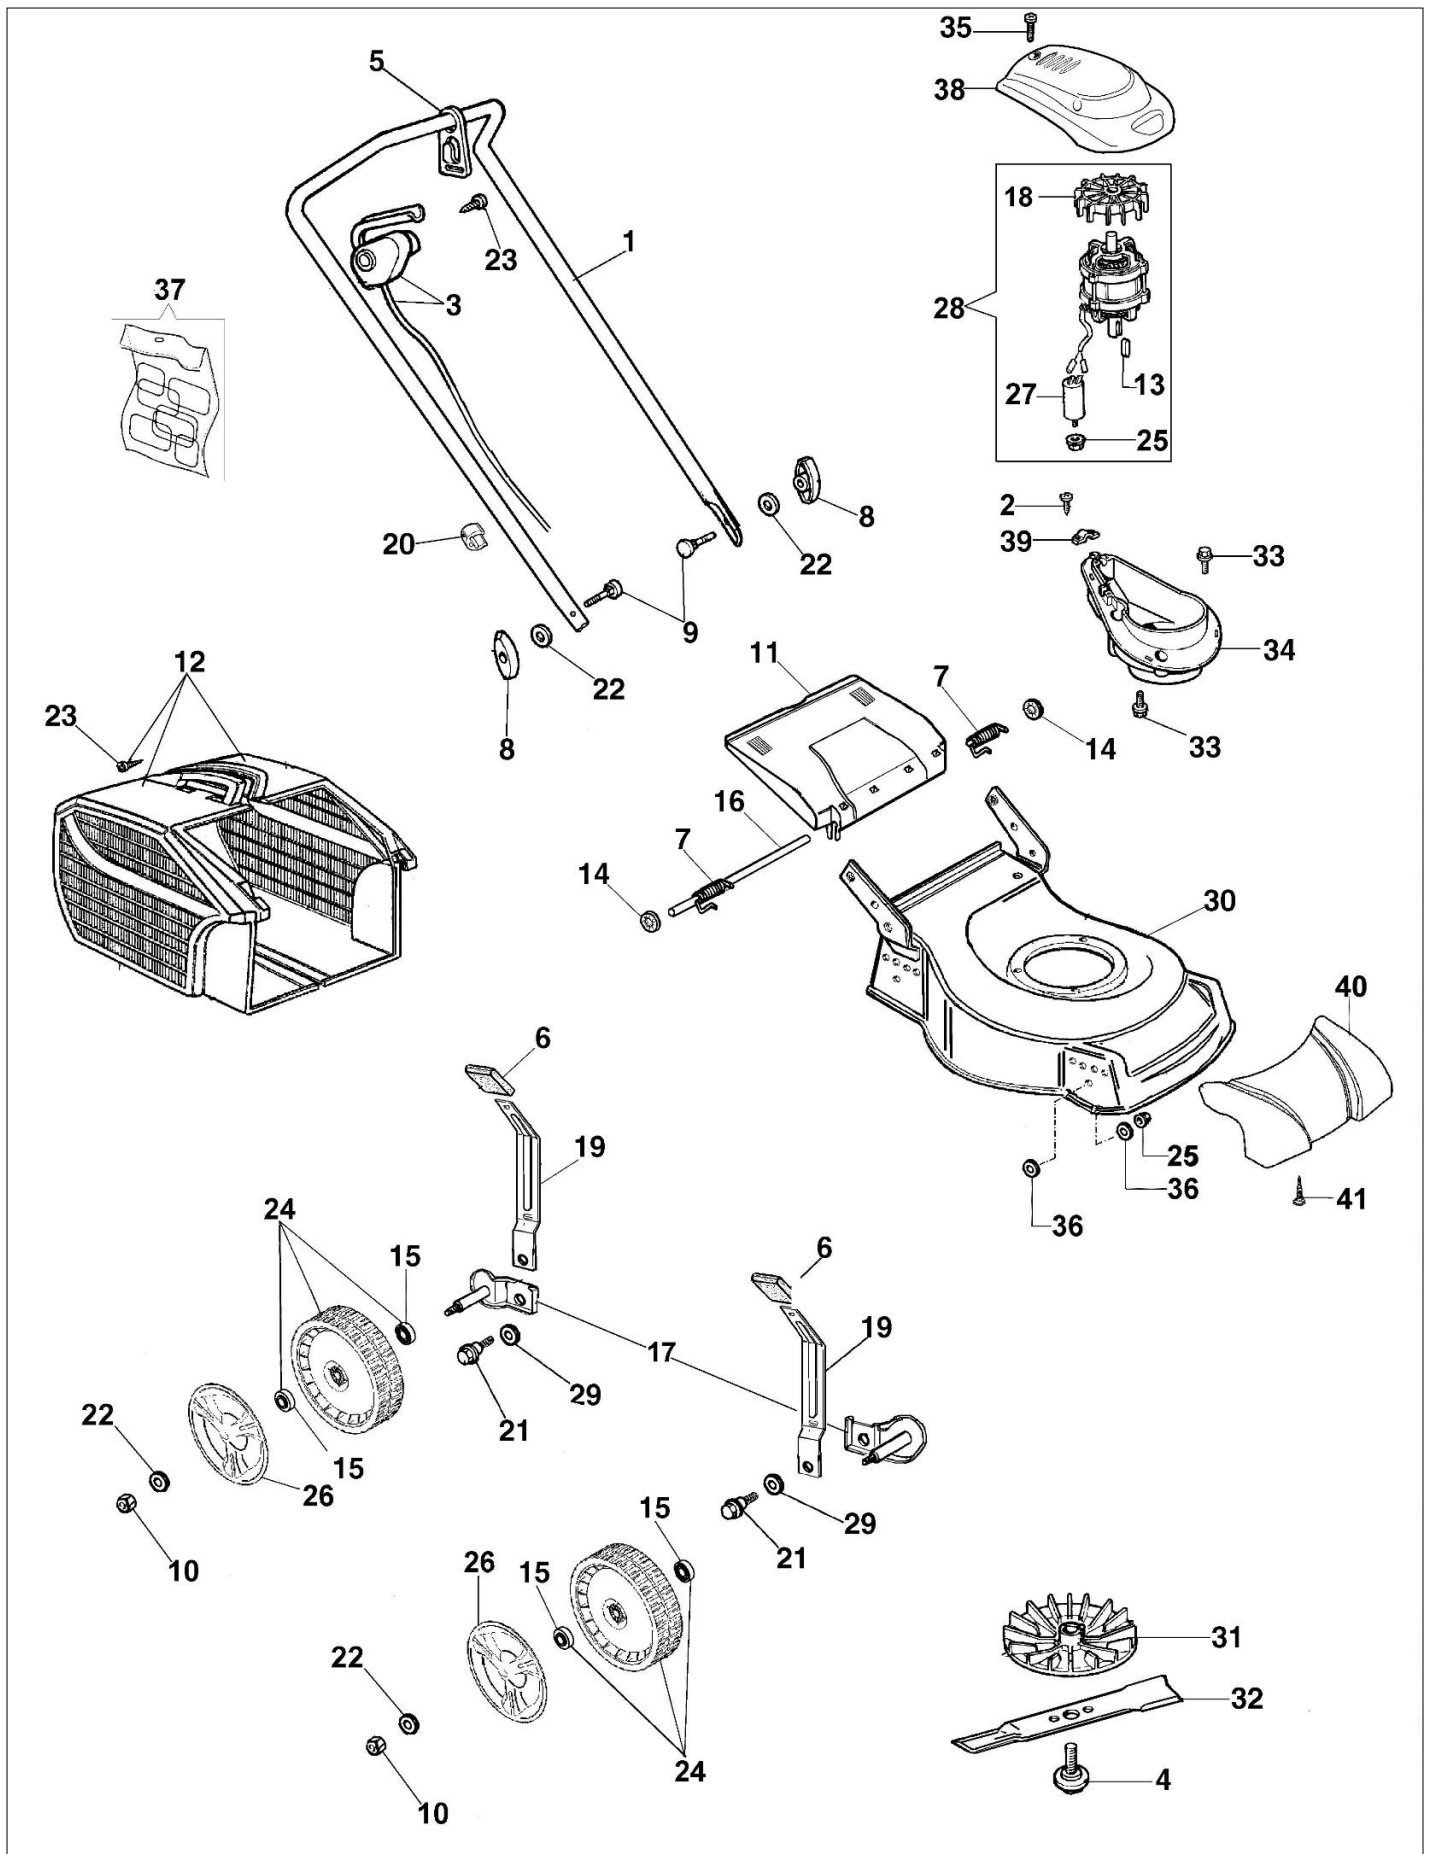

## LR 44 PE COMFORT PLUS (2018) Kosiarki

### Dokumenty

Katalog części zamiennych

## Ilustracja Katalog części zamiennych

Znak	Ilosc	Kod artykul	Opis	Waznosc od	Waznosc do	Notakt	Biuletyny
1	1	66130085R	Uchwyt				
2	2	3960017AR	Sruba				
3	1	66050187R	Wylacznik				
4	1	66020010BR	Sruba				
5	1	3044027R	Blokada				
6	4	66070417R	Uchwyt				
7	1	66110610	Kit Sprezyna				
8	2	66070944R	Dzwignia napinajaca				
9	2	3910015R	Sruba				
10	4	3914010R	Nakretka				
11	1	66110632R	Przeslona				
12	1	66112001R	Kompletny zbiornik trawy				
13	1	66020024R	Wpust				
14	2	3045034R	Podkladka				
15	8	66070497R	Lozysko				
16	1	66110026R	Os deflektora				
17	2	66070301A	Podstawa/uchwyt kpl.				
18	1	66120022R	Wentylator				
19	4	66070031R	Dzwignia				
20	1	66060231	Tasma				
21	4	66070030A	Trzpien (zabezpieczajacy)				
22	6	3916008R	Podkladka				
23	5	3960013R	Sruba				
24	4	66070724R	Kolo kpl.				
25	7	3933032R	Nakretka				
26	4	66070849R	Pokrywa kola				
27	1	66120051R	Kondensator				
28	1	66130080R	Silnik elektryczny				
29	4	3027001R	Podkladka				
30	1	66100255R	Korpus				
31	1	66020025AR	Wentylator				
32	1	66120026R	Ostrze				
33	7	3933034R	Sruba				
34	1	66020005AR	Podstawa silnika				
35	3	3960016R	Sruba				
36	8	66030012R	Podkladka				
37	1	66100252	Zestaw etykiet				
38	1	66120011	Oslona				
39	1	012000033R	Plytka				
40	1	66070941R	Oslona				
41	2	3960137R	Sruba				